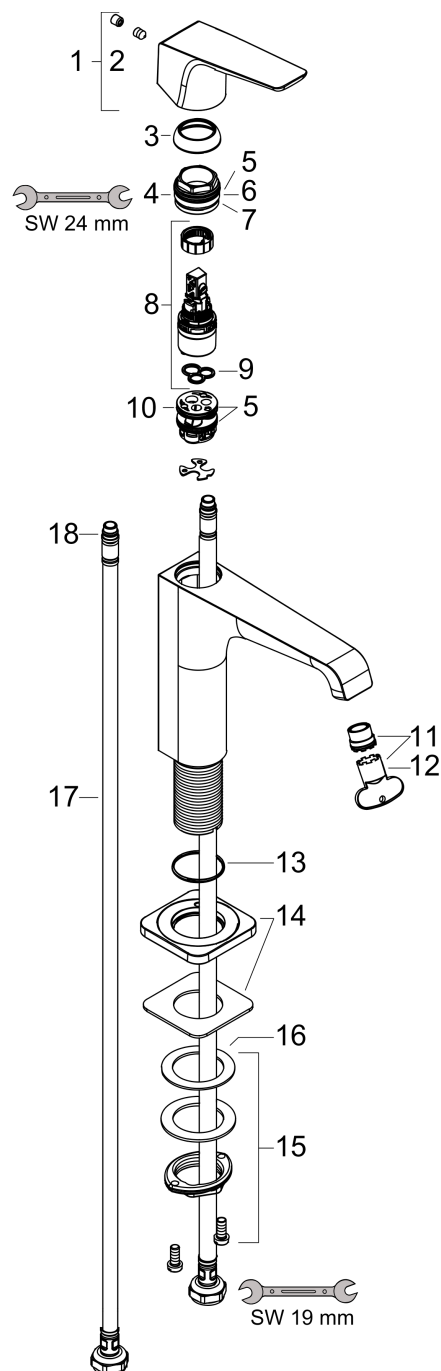

### Maßzeichnung

**AXOR Citterio E**  
**Einhebel-Waschtismischer 130 mit Hebelgriff und Ablaufgarnitur**  
 Oberfläche: **Edelstahl Optic** Artikelnummer: **36111800**

## Durchflussdiagramm

**AXOR Citterio E**  
**Einhebel-Waschtischmischer 130 mit Hebelgriff und Ablaufgarnitur**  
 Oberfläche: **Edelstahl Optic** Artikelnummer: **36111800**

## Explosionszeichnung

Baujahr: >11/16

**AXOR Citterio E**  
**Einhebel-Waschtischmischer 130 mit Hebelgriff und Ablaufgarnitur**  
 Oberfläche: **Edelstahl Optic**    Artikelnummer: **36111800**

## Ersatzteilliste

Baujahr: >11/16

Pos.		Artikelnummer	PG	VE
1	Griff	92593800	98	1
2	Griffstopfen	96762000	1	1
3	Kappe	98863800	11	1
4	Mutter	98864000	9	1
5	O-Ring 23x2	98398000	1	1
6	O-Ring 27x1,5	92527000	4	1
7	O-Ring 25x1,5	98146000	1	1
8	Kartusche kpl.	97685000	11	1
9	Dichtung	98865000	8	1
10	Adapter für Kartusche	98866000	8	1
11	Strahlregler laminar M16,5x1 (5 l/min)	95382000	9	1
12	Montageschlüssel	98987000	3	1
13	O-Ring 30x1,5	98433000	1	1
14	Rosette	92190800	61	1
15	Schaftbefestigung kpl. (Ø 32)	13961000	7	1
16	Gleitring	97548000	1	1
17	Anschlussschlauch 600 mm M8x0,75 G3/8	96556000	7	1
18	O-Ring 7x1,5	98422000	1	1
19	Dichtungsset	95581000	2	1
a	Ablaufventil	51301800	98	1
b	Schaftverlängerung 35 mm	13898000	12	1