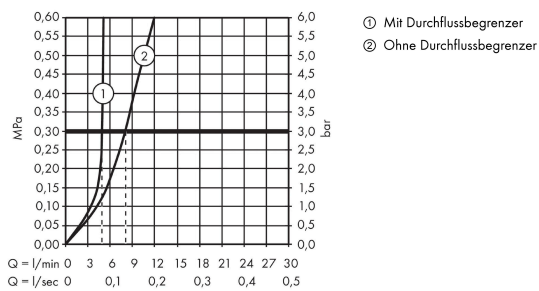

AXOR Citterio E
Einhebel-Waschtismischer 130 mit Hebelgriff und Ablaufgarnitur
Oberfläche: **Edelstahl Optic** Artikelnummer: **36111800**

Durchflussdiagramm