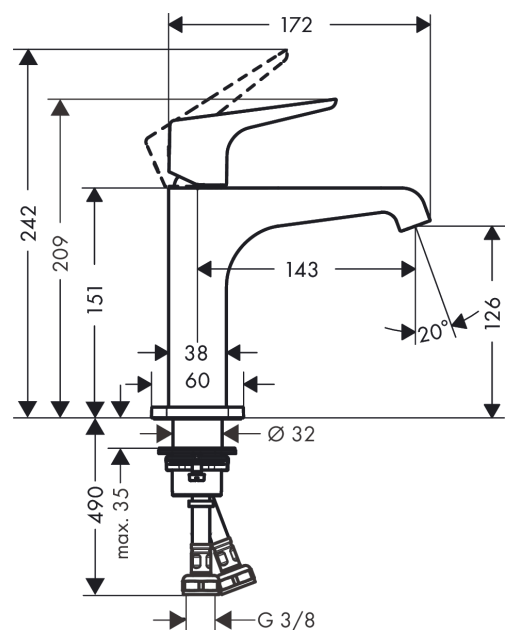

### Merkmale

- besteht aus: Einhebel-Waschtischmischer, Ablaufgarnitur
- ComfortZone 130
- Ausladung: 143 mm
- Auslaufhöhe: 126 mm
- Griffvariante: Hebelgriff
- Strahlart: Laminarstrahl
- maximale Durchflussmenge bei 3 bar: 5 l/min
- Keramikmischsystem
- Temperaturbegrenzung einstellbar
- für Durchlauferhitzer geeignet
- unverschleißbare Ablaufgarnitur
- Anschlussart: G 3/8 Anschlussschläuche
- Anschlussgröße: DN15
- EU-Taxonomie: max. 6 l/min - wesentlicher Beitrag (SC) möglich
- P-IX 28578/IO

### Maßzeichnung

**AXOR Citterio E**  
**Einhebel-Waschtismischer 130 mit Hebelgriff und Ablaufgarnitur**  
 Oberfläche: **Edelstahl Optic** Artikelnummer: **36111800**

## Explosionszeichnung

Baujahr: >11/16

**AXOR Citterio E**  
**Einhebel-Waschtischmischer 130 mit Hebelgriff und Ablaufgarnitur**  
 Oberfläche: **Edelstahl Optic**    Artikelnummer: **36111800**