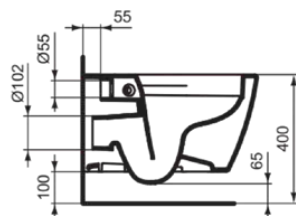

## E8174MA

CONNECT | Wand-WC 360x550x335 mm in weiß, CL1 Vollspülung 4.5 - 6 l/min, horizontaler Ablauf | CL1, IdealPlus

### Allgemeine Informationen

Produktkategorie:	Toiletten
Produktart:	Wand-WC
Marke:	Ideal Standard
Kollektion:	CONNECT
Designer:	Studio Levien
Colour:	MA - Weiß
Oberflächenveredelung:	glänzend
Maximale Höhe (mm):	335
Maximale Breite (mm):	360
Ausladung (mm):	550
Befestigungsart:	Befestigungsschrauben
Nettogewicht (kg):	22.00
EAN Code:	5017830471042