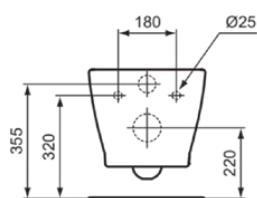

## E8174MA

CONNECT | Wand-WC 360x550x335 mm in weiß, CL1 Vollspülung 4.5 - 6 l/min, horizontaler Ablauf | CL1, IdealPlus

### Allgemeine Informationen

Produktkategorie:	Toiletten
Produktart:	Wand-WC
Marke:	Ideal Standard
Kollektion:	CONNECT
Designer:	Studio Levien
Colour:	MA - Weiß
Oberflächenveredelung:	glänzend
Maximale Höhe (mm):	335
Maximale Breite (mm):	360
Ausladung (mm):	550
Befestigungsart:	Befestigungsschrauben
Nettogewicht (kg):	22.00
EAN Code:	5017830471042