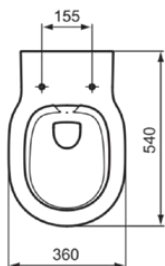

## E8174MA

CONNECT | Wand-WC 360x550x335 mm in weiß, CL1 Vollspülung 4.5 - 6 l/min, horizontaler Ablauf | CL1, IdealPlus

### Allgemeine Informationen

Produktkategorie:	Toiletten
Produktart:	Wand-WC
Marke:	Ideal Standard
Kollektion:	CONNECT
Designer:	Studio Levien
Colour:	MA - Weiß
Oberflächenveredelung:	glänzend
Maximale Höhe (mm):	335
Maximale Breite (mm):	360
Ausladung (mm):	550
Befestigungsart:	Befestigungsschrauben
Nettogewicht (kg):	22.00
EAN Code:	5017830471042