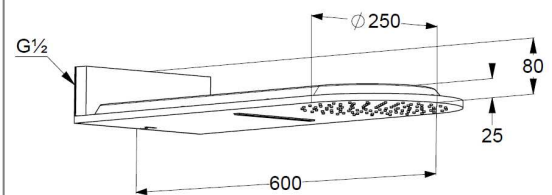

Technische Daten

KLUDI A-QA
Kopfbrause 2 S
Regen/ Schwall
DN 15

Artikel- Nr.:
6488091-00

Oberfläche:
91 weiß/ chrom

Artikeltext
Hersteller KLUDI GmbH & Co. KG
Typ: KLUDI A-QA
Kopfbrause 2 S DN 15
Regen/ Schwall
Artikel- Nr.: 6488091-00
Kopfbrause 2 S
mit zwei Strahlarten
die 2 Strahlarten müssen extern gesteuert werden
Regen/ Schwall
mit Kalkschnellreinigung
Durchflussmenge bei 3 bar= 25 l/min. 31 l/ min.
Anschlussgewinde G 1/2"
mit Befestigungsmaterial
zur starren Wandmontage
Ausladung 600 mm x 250 mm

Produktabbildung

Maßzeichnung

Durchflussdiagramm