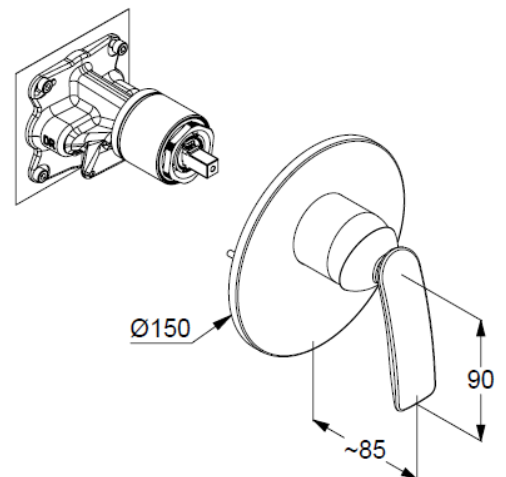

Wandmontage

geschlossener Hebel, Metall

Keramik-Kartusche mit Heißwasserbegrenzung

Durchflussmenge bei 3 bar 28 l/min.

### Produktabbildung/ Product picture

### Maßzeichnung/ Dimensional drawing