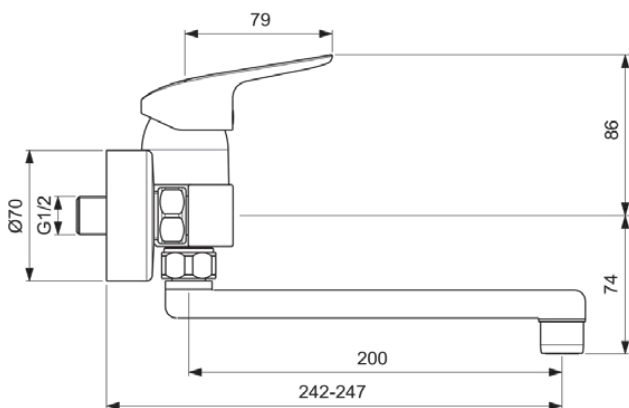

## B1730AA

CERAFLEX | Wand-Küchenarmatur 254x160 mm, 242 mm vertikaler Abstand bis Mitte Auslauf in chrom, 17 l/min (3 bar) | Verdeckter Strahlregler, Click-Technologie, EPD, FirmaFlow, SmartShine Oberfläche

### Allgemeine Informationen

Produktkategorie:	Küchenarmaturen
Produktart:	Wand-Küchenarmatur
Marke:	Ideal Standard
Kollektion:	CERAFLEX
Designer:	Artefakt
Colour:	AA - Chrom
Oberflächenveredelung:	glänzend
Maximale Höhe (mm):	160
Ausladung (mm):	254 - 259
Befestigungsart:	S-Anschluss
Nettogewicht (kg):	1.56
EAN Code:	3800861056041