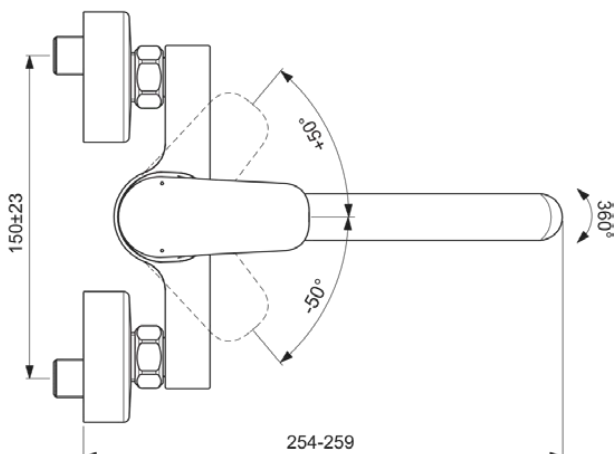

## B1730AA

CERAFLEX | Wand-Küchenarmatur 254x160 mm, 242 mm vertikaler Abstand bis Mitte Auslauf in chrom, 17 l/min (3 bar) | Verdeckter Strahlregler, Click-Technologie, EPD, FirmaFlow, SmartShine Oberfläche

### Allgemeine Informationen

Produktkategorie:	Küchenarmaturen
Produktart:	Wand-Küchenarmatur
Marke:	Ideal Standard
Kollektion:	CERAFLEX
Designer:	Artefakt
Colour:	AA - Chrom
Oberflächenveredelung:	glänzend
Maximale Höhe (mm):	160
Ausladung (mm):	254 - 259
Befestigungsart:	S-Anschluss
Nettogewicht (kg):	1.56
EAN Code:	3800861056041