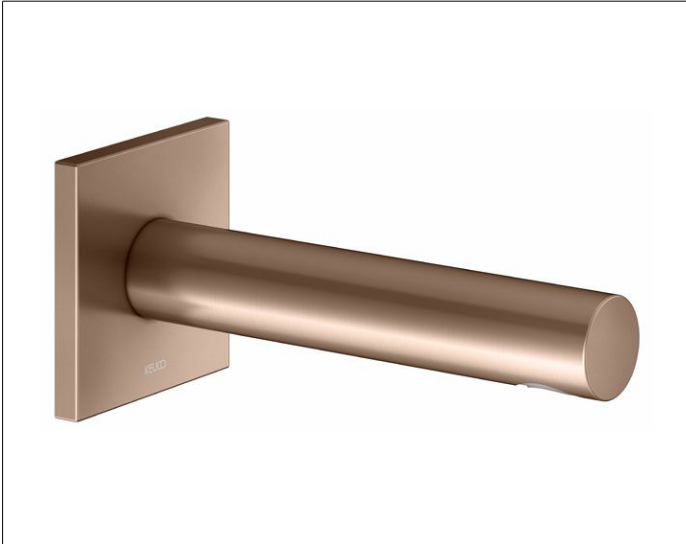

IXMO

59545290102 Wanneneinlauf DN 15

PRODUKT

ZEICHNUNG

PRODUKTBESCHREIBUNG

mit eckiger Rosette,
mit Luftsprudler M 24x1
geräuschgeprüft

OBERFLÄCHE

Rotgold gebürstet

ABMESSUNG

Ausladung 180 mm

AUSSCHREIBUNGSTEXT

KEUCO IXMO Wanneneinlauf DN 15, 59545290102,
Wanneneinlauf DN 15 in galvanischer Oberfläche Rotgold gebürstet,
in zeitloser Formensprache,
passend für alle Unterputz-Armaturen,
eckige Rosette 90 mm x 90 mm,
Gesamtausladung 202 mm, Wasseraustritt bei 180 mm,
Wasseranschluss G 1/2 Zoll, Durchmesser 35 mm,
empfohlene Funktionseinheit: 59547000170
in Kombination mit Montageschiene 5957000001-3