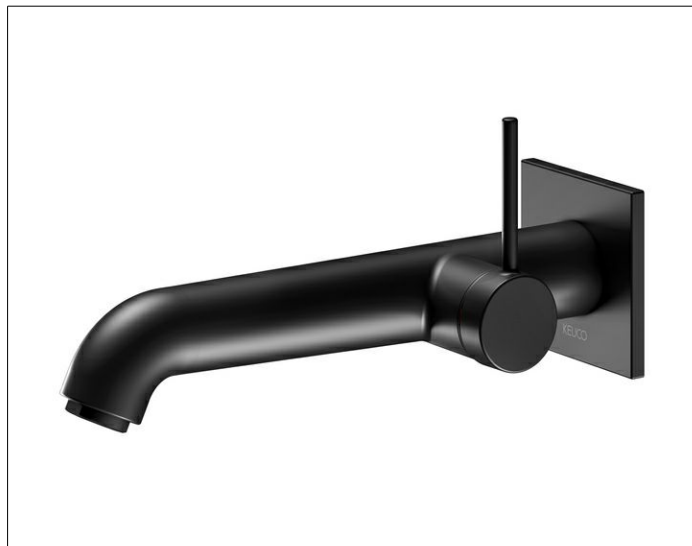

IXMO

59516371202 Einhebel-Waschtismischer

PRODUKT

ZEICHNUNG

PRODUKTBESCHREIBUNG

für UP Montage, DN 15, Design IXMO Soft, mit eckiger Rosette
 Mischwasserkartusche mit keramischen Dichtscheiben
 Luftsprudler SLIM SSR M 24x1, Strahlwinkel verstellbar
 Durchflussbegrenzung auf 7,6 l/min.
 passend für Grundkörper Art.-Nr. 59916 000075
 geräuschgeprüft

OBERFLÄCHE

schwarz matt

ABMESSUNG

Ausladung 225 mm / IXMO Soft

AUSSCHREIBUNGSTEXT

KEUCO, IXMO, Einhebel-Waschtismischer für Wandmontage,
 59516371202,
 Einhebel-Waschtismischer für Unterputz Montage in Oberfläche
 Schwarz-Matt,
 Ausführung 225mm mit eckigen Rosetten im Design IXMO SOFT,
 passend für Grundkörper 59916 000075,
 Einzigartige Technologie, multifunktionaler Minimalismus:
 Bei IXMO werden Funktionen intelligent zusammengeführt,
 Design: eckig, Unterputz Montage, Material: entzinkungsarmes Messing,
 Schwarz-Matt,
 Breite: 88mm (inkl. Hebeleinheit), Gesamtausladung: 177mm,
 Rosettengröße: Ø 72 x 6mm,
 Mischwasserkartusche mit keramischen Dichtscheiben, Einhebelmischer,
 Luftsprudler SLIM SSR M 24 x 1, Strahlwinkel verstellbar um +/- 6° ,

Zur Montage unbedingt erforderlich:
 UP Funktionseinheit für Einhebel-Waschtismischer
 Art. Nr. 59916000075
 Bitte separat bestellen!