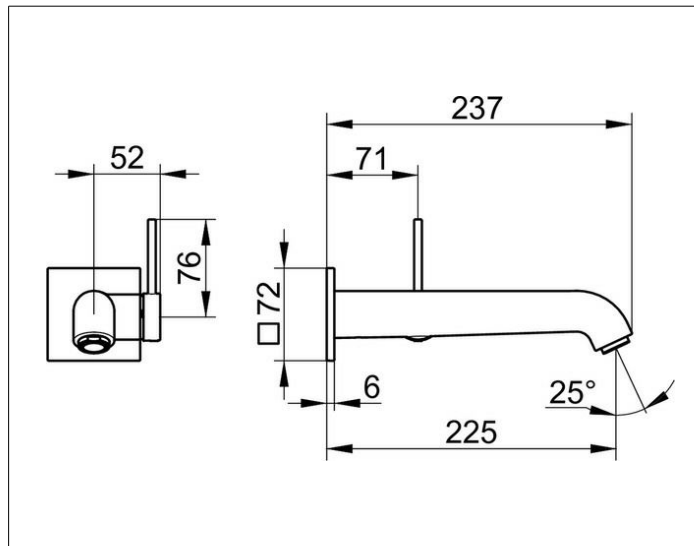

IXMO

59516371202 Einhebel-Waschtismischer

PRODUKT

ZEICHNUNG

PRODUKTBESCHREIBUNG

für UP Montage, DN 15, Design IXMO Soft, mit eckiger Rosette
 Mischwasserkartusche mit keramischen Dichtscheiben
 Luftsprudler SLIM SSR M 24x1, Strahlwinkel verstellbar
 Durchflussbegrenzung auf 7,6 l/min.
 passend für Grundkörper Art.-Nr. 59916 000075
 geräuschgeprüft

OBERFLÄCHE

schwarz matt

ABMESSUNG

Ausladung 225 mm / IXMO Soft

AUSSCHREIBUNGSTEXT

KEUCO, IXMO, Einhebel-Waschtismischer für Wandmontage,
 59516371202,
 Einhebel-Waschtismischer für Unterputz Montage in Oberfläche
 Schwarz-Matt,
 Ausführung 225mm mit eckigen Rosetten im Design IXMO SOFT,
 passend für Grundkörper 59916 000075,
 Einzigartige Technologie, multifunktionaler Minimalismus:
 Bei IXMO werden Funktionen intelligent zusammengeführt,
 Design: eckig, Unterputz Montage, Material: entzinkungsarmes Messing,
 Schwarz-Matt,
 Breite: 88mm (inkl. Hebeleinheit), Gesamtausladung: 177mm,
 Rosettengröße: Ø 72 x 6mm,
 Mischwasserkartusche mit keramischen Dichtscheiben, Einhebelmischer,
 Luftsprudler SLIM SSR M 24 x 1, Strahlwinkel verstellbar um +/- 6° ,

Zur Montage unbedingt erforderlich:
 UP Funktionseinheit für Einhebel-Waschtismischer
 Art. Nr. 59916000075
 Bitte separat bestellen!