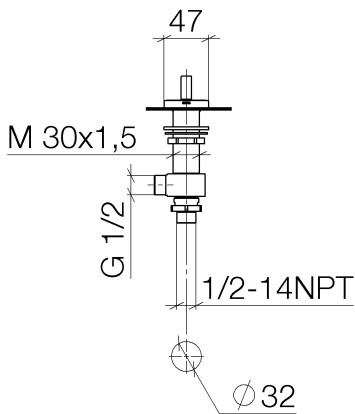

Waschtisch - CL.1

Seitenventil linksschließend warm - Dark Platinum matt

Artikelnummer: 20 004 706-99

- Bohrungsdurchmesser 32 mm
- Rosette 60 x 47 mm
- Armaturengruppe nach DIN 4109: 1

Dark Platinum matt

Maßzeichnung

Alle Angaben in mm / inch = mm x 0,0394

Waschtisch - CL.1

Seitenventil linksschließend warm - Dark Platinum matt

Artikelnummer: 20 004 706-99

## Durchflussdiagramm

Waschtisch - CL.1

Seitenventil linksschließend warm - Dark Platinum matt

Artikelnummer: 20 004 706-99