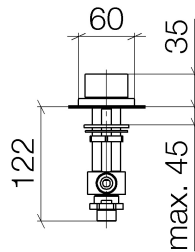

Waschtisch - CL.1

Seitenventil linksschließend warm - Dark Platinum matt

Artikelnummer: 20 004 706-99

- Bohrungsdurchmesser 32 mm
- Rosette 60 x 47 mm
- Armaturengruppe nach DIN 4109: 1

Dark Platinum matt

Maßzeichnung

Alle Angaben in mm / inch = mm x 0,0394

Waschtisch - CL.1

Seitenventil linksschließend warm - Dark Platinum matt

Artikelnummer: 20 004 706-99

## Durchflussdiagramm

Waschtisch - CL.1

Seitenventil linksschließend warm - Dark Platinum matt

Artikelnummer: 20 004 706-99