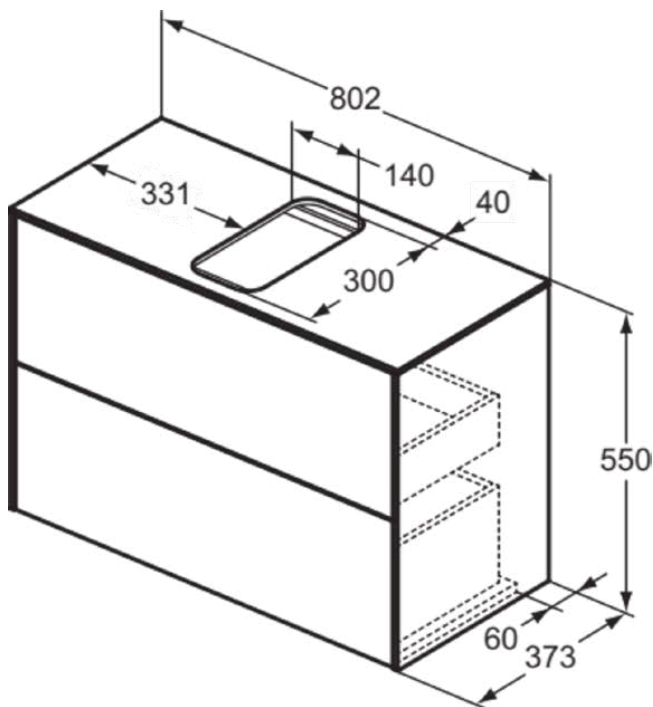

CONCA

T3947Y1

CONCA | Waschtisch-Unterschrank 802x373x550 mm in weiß matt lackiert, 2 Schubladen | Vollauszug, Push-to-open, SoftClosing, Vormontiert, Nachhaltig gewonnenes Holz, Echtholz furnier

Bild & Zeichnung

Allgemeine Informationen

Produktkategorie:	Möbel
Produktart:	Waschtisch-Unterschrank
Marke:	Ideal Standard
Kollektion:	CONCA
Designer:	Palomba Serafini Associati
Colour:	Y1 - Weiß Matt Lackiert
Oberflächenveredelung:	Matt
Maximale Höhe (mm):	550
Maximale Breite (mm):	802
Ausladung (mm):	373
Befestigungsart:	Befestigungsset
Nettogewicht (kg):	34.50
EAN Code:	8014140461159

Features

	Vollauszug		Push-to-open
	SoftClosing		Vormontiert
	Nachhaltig gewonnenes Holz		Echtholz furnier

Downloads

- [Installation Guide](#)
- [Spare Parts List](#)

Produktspezifikationen

Einzugsmechanismus:	Softclosing
Farbcode:	Y1
Farbbeschreibung:	weiß matt lackiert
Eckmodell:	Nein
Griff(e):	Grifflos
Einstellbare Montagefüße:	Nein
Position des Ausschnitts:	Mitte
Material:	Holz
Materialspezifikation (Korpus):	Hochverdichtete 3-Schicht Spanplatte
Materialspezifikation Waschtischplatte:	MDF lackiert
Anzahl der Türen (gesamt):	0
Anzahl der Türen (links öffnend):	0
Anzahl der Türen (rechts öffnend):	0
Anzahl der Auszüge (gesamt):	2
Anzahl der externen Auszüge:	2

CONCA

T3947Y1

CONCA | Waschtisch-Unterschrank 802x373x550 mm in weiß matt lackiert, 2 Schubladen | Vollauszug, Push-to-open, SoftClosing, Vormontiert, Nachhaltig gewonnenes Holz, Echtholz furnier

Produktspezifikationen