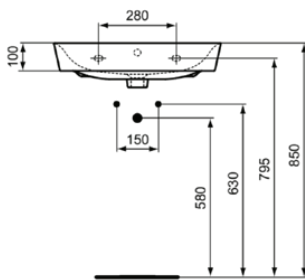

CONNECT AIR

E029801

CONNECT AIR | Waschtisch 600x460x160 mm in weiß glänzend, 1 Hahnloch, mit Überlauf

Bild & Zeichnung

Allgemeine Informationen

Produktkategorie:	Waschtische
Produktart:	Waschtisch
Marke:	Ideal Standard
Kollektion:	CONNECT AIR
Designer:	Studio Levien
Colour:	01 - Weiß Glänzend
Oberflächenveredelung:	glänzend
Maximale Höhe (mm):	160
Maximale Breite (mm):	600
Ausladung (mm):	460
Nettogewicht (kg):	14.50
EAN Code:	5017830514435

Downloads

- [EPD](#)

Produktstandards & Zertifikate

Normen:	EN 14688
Declaration of Performance classification (DoP):	CL25

Produktspezifikationen

Farbcode:	01
Farbbeschreibung:	weiß glänzend
Barrierefreies Produkt:	Nein
Mit Kettenöse:	Nein
Material:	Keramik
Materialspezifikation:	Feinfeuerton
Anzahl von Hahnlöchern je Waschbecken:	1
Anzahl von Waschbecken:	1
Sichtbarer Überlauf:	Ja
PVD Technologie:	Nein
Ablagefläche:	Hinten
Oberflächenveredelung:	glänzend
Position des Hahnlochs:	Mitte
Form des Überlaufs:	Rund
Mit Rückwand:	Nein
Mit Verschlussstopfen:	Nein
Mit Überlauf:	Ja
Mit Siphon:	Nein
Befestigungsmaterial im Lieferumfang enthalten:	Nein
Montageart:	wandhängend
Empfohlene Ausschittschablone:	KK5410000