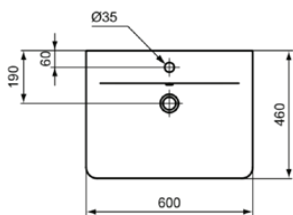

CONNECT AIR

E029801

CONNECT AIR | Waschtisch 600x460x160 mm in weiß glänzend, 1 Hahnloch, mit Überlauf

Bild & Zeichnung

Allgemeine Informationen

Produktkategorie:	Waschtische
Produktart:	Waschtisch
Marke:	Ideal Standard
Kollektion:	CONNECT AIR
Designer:	Studio Levien
Colour:	01 - Weiß Glänzend
Oberflächenveredelung:	glänzend
Maximale Höhe (mm):	160
Maximale Breite (mm):	600
Ausladung (mm):	460
Nettogewicht (kg):	14.50
EAN Code:	5017830514435

Downloads

- [EPD](#)

Produktstandards & Zertifikate

Normen:	EN 14688
Declaration of Performance classification (DoP):	CL25

Produktspezifikationen

Farbcode:	01
Farbbeschreibung:	weiß glänzend
Barrierefreies Produkt:	Nein
Mit Kettenöse:	Nein
Material:	Keramik
Materialspezifikation:	Feinfeuerton
Anzahl von Hahnlöchern je Waschbecken:	1
Anzahl von Waschbecken:	1
Sichtbarer Überlauf:	Ja
PVD Technologie:	Nein
Ablagefläche:	Hinten
Oberflächenveredelung:	glänzend
Position des Hahnlochs:	Mitte
Form des Überlaufs:	Rund
Mit Rückwand:	Nein
Mit Verschlussstopfen:	Nein
Mit Überlauf:	Ja
Mit Siphon:	Nein
Befestigungsmaterial im Lieferumfang enthalten:	Nein
Montageart:	wandhängend
Empfohlene Ausschittschablone:	KK5410000