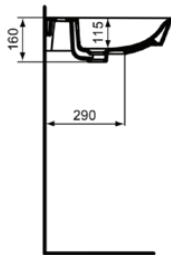

CONNECT AIR

E029801

CONNECT AIR | Waschtisch 600x460x160 mm in weiß glänzend, 1 Hahnloch, mit Überlauf

Bild & Zeichnung

Allgemeine Informationen

Produktkategorie:	Waschtische
Produktart:	Waschtisch
Marke:	Ideal Standard
Kollektion:	CONNECT AIR
Designer:	Studio Levien
Colour:	01 - Weiß Glänzend
Oberflächenveredelung:	glänzend
Maximale Höhe (mm):	160
Maximale Breite (mm):	600
Ausladung (mm):	460
Nettogewicht (kg):	14.50
EAN Code:	5017830514435

Downloads

- [EPD](#)

Produktstandards & Zertifikate

Normen:	EN 14688
Declaration of Performance classification (DoP):	CL25

Produktspezifikationen

Farbcode:	01
Farbbeschreibung:	weiß glänzend
Barrierefreies Produkt:	Nein
Mit Kettenöse:	Nein
Material:	Keramik
Materialspezifikation:	Feinfeuerton
Anzahl von Hahnlöchern je Waschbecken:	1
Anzahl von Waschbecken:	1
Sichtbarer Überlauf:	Ja
PVD Technologie:	Nein
Ablagefläche:	Hinten
Oberflächenveredelung:	glänzend
Position des Hahnlochs:	Mitte
Form des Überlaufs:	Rund
Mit Rückwand:	Nein
Mit Verschlussstopfen:	Nein
Mit Überlauf:	Ja
Mit Siphon:	Nein
Befestigungsmaterial im Lieferumfang enthalten:	Nein
Montageart:	wandhängend
Empfohlene Ausschittschablone:	KK5410000