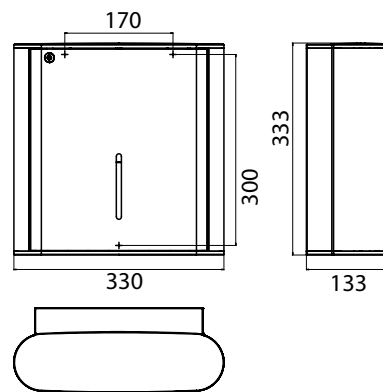

PRODUKTINFORMATION

Papiertuchspender chrom

Art.-Nr.3549 001 00

für 500 Papiertücher, abschließbar