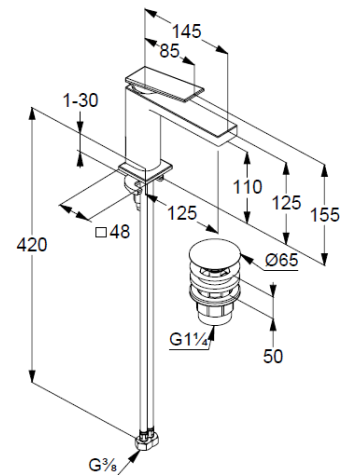

## Technische Daten/ Technical Data

KLUDI DECUS, ECOPLUS  
Waschtisch-Einhandmischer 110  
DN 15

Artikel- Nr.: 542895375

Oberfläche:  
53 mattweiß

Artikeltext  
Hersteller KLUDI GmbH & Co. KG  
Typ: KLUDI DECUS, ECOPLUS  
Waschtisch-Einhandmischer 110  
Artikel- Nr.: 542895375

Waschtisch-Armatur  
Einhebelmischer  
1-Loch Montage  
geschlossener Hebel, Metall  
Strahlregler M18,5 PCA  
Keramik-Kartusche mit Heißwasserbegrenzung  
Mittelstellung Kaltwasser  
Durchflussmenge bei 3 bar 4,5 l/min.  
flexible Druckschläuche G $\frac{3}{8}$  DVGW zugelassen  
Schnell-Montagesystem  
Push open Ablaufgarnitur G1 $\frac{1}{4}$

### Produktabbildung/ Product picture

### Maßzeichnung/ Dimensional drawing