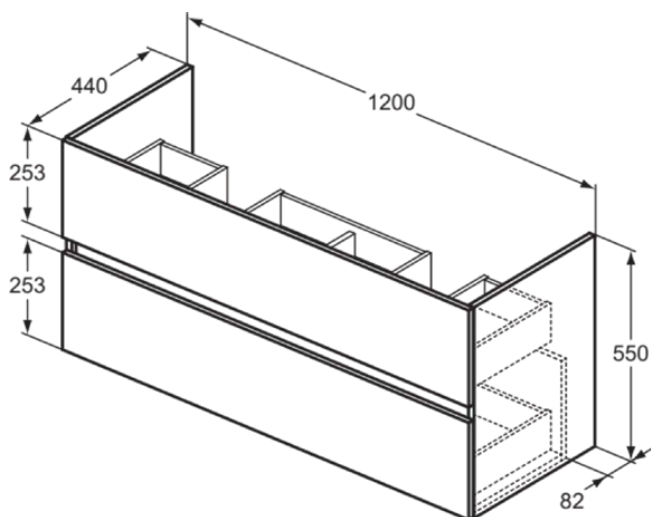

EUROVIT+/ULYSSE+/SIMPLICITY+

R0266WG

EUROVIT+/ULYSSE+/SIMPLICITY+ | Waschtisch-Unterschrank 1200x440x550 mm in weiß, 2 Schubladen | SoftClosing, Vormontiert, Nachhaltig gewonnenes Holz

Bild & Zeichnung

Allgemeine Informationen

Produktkategorie:	Möbel
Produktart:	Waschtisch-Unterschrank
Marke:	Unbranded
Kollektion:	EUROVIT+/ULYSSE+/SIMPLICITY+
Designer:	Palomba Serafini Associati
Colour:	WG - Weiß
Oberflächenveredelung:	glänzend
Maximale Höhe (mm):	550
Maximale Breite (mm):	1200
Ausladung (mm):	440
Befestigungsart:	Befestigungsset
Nettogewicht (kg):	31.30
EAN Code:	3391500589117

Features

SoftClosing

Vormontiert

Nachhaltig gewonnenes Holz

Downloads

- [Installation Guide](#)
- [Spare Parts List](#)

Produktspezifikationen

Einzugsmechanismus:	Softclosing
Farbcode:	WG
Farbbeschreibung:	weiß
Eckmodell:	Nein
Griff(e):	Grifflos mit Nut
Einstellbare Montagefüße:	Nein
Materialspezifikation (Korpus):	MFC
Anzahl der Türen (gesamt):	0
Anzahl der Türen (links öffnend):	0
Anzahl der Türen (rechts öffnend):	0
Anzahl der Auszüge (gesamt):	2
Anzahl der externen Auszüge:	2
Anzahl der internen Auszüge:	0
Anzahl der offenen Fächer:	0
Anzahl der Rolltüren:	0
Anzahl der Ablagen:	0
Anzahl der Schiebetüren:	0
Anzahl der Schwingtüren:	0
Auszugsmechanismus:	Push-Pull