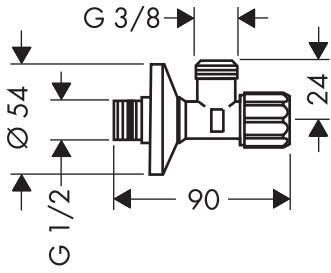

# AXOR

DE / Montageanleitung  
FR / Instructions de montage  
EN / assembly instructions  
IT / Istruzioni per Installazione  
ES / Instrucciones de montaje  
NL / Handleiding  
DK / Monteringsvejledning  
PT / Manual de Instalação  
PL / Instrukcja montażu  
CS / Montážní návod  
SK / Montážny návod  
ZH / 组装说明  
RU / Инструкция по монтажу  
HU / Szerelési útmutató  
FI / Asennusohje  
SV / Monteringsanvisning  
LT / Montavimo instrukcijos  
HR / Uputstva za instalaciju  
TR / Montaj kılavuzu  
RO / Instrucțiuni de montare  
EL / Οδηγία συναρμολόγησης  
SL / Navodila za montažo  
ET / Paigaldusjuhend  
LV / Montāžas instrukcija  
SR / Uputstvo za montažu  
NO / Montasjeveiledning  
BG / Инструкция за употреба  
SQ / Udhëzime rreth montimit  
AR / تعليمات التجميع

AXOR  
51308000

INSTALLATION

2