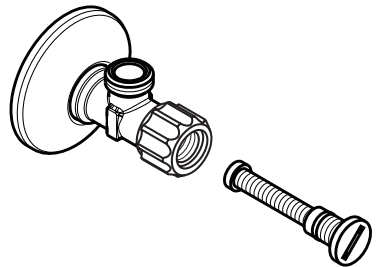

# AXOR

DE / Montageanleitung  
FR / Instructions de montage  
EN / assembly instructions  
IT / Istruzioni per Installazione  
ES / Instrucciones de montaje  
NL / Handleiding  
DK / Monteringsvejledning  
PT / Manual de Instalação  
PL / Instrukcja montażu  
CS / Montážní návod  
SK / Montážny návod  
ZH / 组装说明  
RU / Инструкция по монтажу  
HU / Szerelési útmutató  
FI / Asennusohje  
SV / Monteringsanvisning  
LT / Montavimo instrukcijos  
HR / Uputstva za instalaciju  
TR / Montaj kılavuzu  
RO / Instrucțiuni de montare  
EL / Οδηγία συναρμολόγησης  
SL / Navodila za montažo  
ET / Paigaldusjuhend  
LV / Montāžas instrukcija  
SR / Uputstvo za montažu  
NO / Montasjeveiledning  
BG / Инструкция за употреба  
SQ / Udhëzime rreth montimit  
AR / تعليمات التجميع