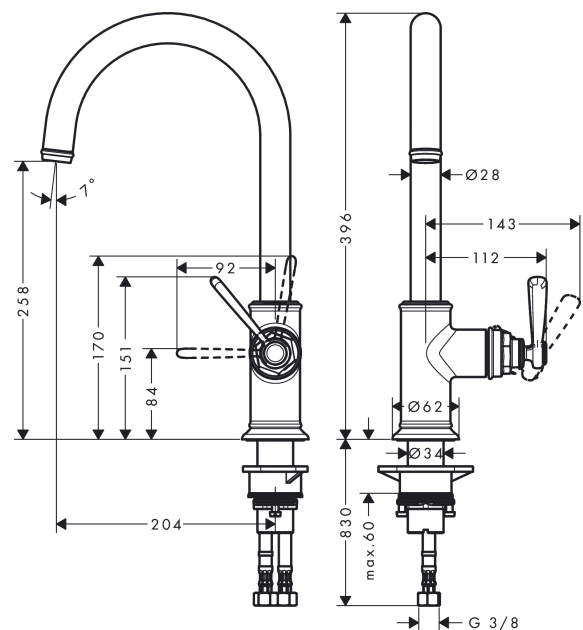

AXOR Montreux
Einhebel-Küchenmischer 260 mit Schwenkauslauf
 Oberfläche: **Polished Black Chrome** Artikelnummer: **16580330**

Merkmale

- ComfortZone 260
- Schwenkbereich einstellbar in 3 Stufen auf 110°, 150° oder 360°
- Laminarstrahl
- maximale Durchflussmenge bei 3 bar: 11 l/min
- Keramikmischsystem
- Temperaturbegrenzung einstellbar
- für Durchlauferhitzer geeignet
- P-IX 7283/IA

Technologie

Produktabbildung

Maßzeichnung

AXOR Montreux
Einhebel-Küchenmischer 260 mit Schwenkauslauf
Oberfläche: **Polished Black Chrome** Artikelnummer: **16580330**

Durchflussdiagramm