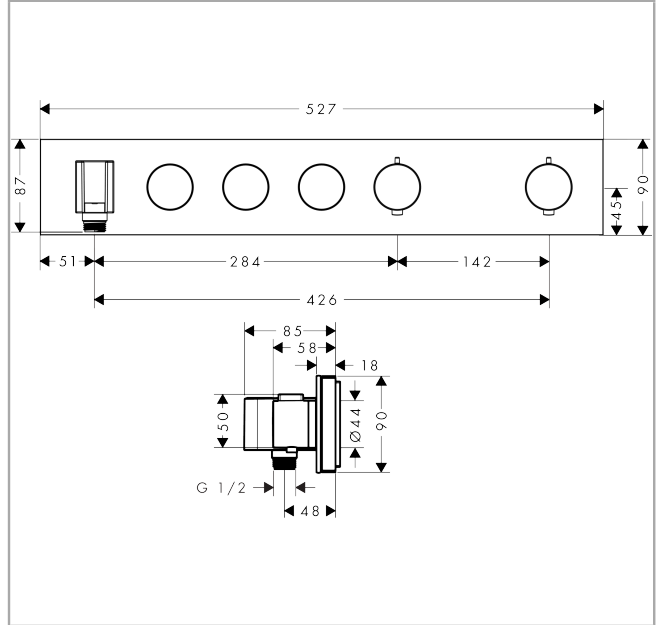

AXOR ShowerSolutions
Thermostatmodul Select 530/90 Unterputz für 3 Verbraucher
 Oberfläche: **Brushed Bronze** Artikelnummer: **18356140**

Merkmale

- besteht aus: Thermostatmodul, Brausehalter
- 3 Verbraucher
- gleichzeitige Nutzung von mehreren Verbrauchern
- komfortables Ein-/Ausschalten von 3 Verbrauchern über Select-Button
- je nach Volumenstrom und Einbausituation ca. 50% Durchflussreduzierung und integrierte Absperrfunktion
- Thermostatkartusche, Start/ Stop Ventil zur Bedienung der Verbraucher
- maximale Durchflussmenge bei 3 bar: 26 l/min
- min. Betriebsdruck: 1 bar
- max. Betriebsdruck: 10 bar
- Sicherheitssperre bei 40 °C
- Temperaturbegrenzung einstellbar
- für Brauseschläuche mit einer konischen Mutter
- Anschlussart: Grundkörper
- Thermostat wird geliefert mit Tasten Rain groß, Schwall, Handbrause
- Geräuschgruppe: I
- Durchflussklasse: B
- DVGW NW-6509CU0526
- P-IX 29578/IBBB

Technologie

Zertifikate / Nachhaltigkeit

AXOR ShowerSolutions
Thermostatmodul Select 530/90 Unterputz für 3 Verbraucher
 Oberfläche: **Brushed Bronze** Artikelnummer: **18356140**

Produktabbildung

Maßzeichnung

AXOR ShowerSolutions
Thermostatmodul Select 530/90 Unterputz für 3 Verbraucher
 Oberfläche: **Brushed Bronze** Artikelnummer: **18356140**

Einbaubeispiel

AXOR Select
 1831118X/18356XXX

Rohrunterbrecher / Disconnecteur / Pipe interrupter / Valvola antiriflusso / Interruptor de tubería / Buisbelufter / Rørafbryder / Válvul a anti-retorn / Przewyżwacz rurowy / oddělovač trubky / Pretrušenie potrubia / 管道断续器 / Прерыватель трубы / Csőmegszakító / Putkikatkoin / Rörventil / Vamzdžio pertraukiklis / Ventil cijevi / Bortu kesici / Valvã de oprire / Διακοπή σωλήνα / Prekinjalnik cevi / torukatkesti / Caurules atdalītājs / Element za regulaciju pritiska u cevi vazduhom / Røravbryter / Трџбен прекъсвач / Nderprerës i tubit / قاطع الجاسورة