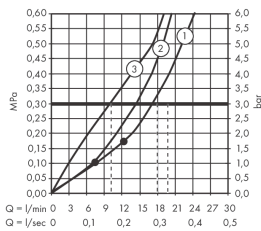

AXOR ShowerSolutions
Thermostatmodul Select 530/90 Unterputz für 3 Verbraucher
Oberfläche: **Brushed Bronze** Artikelnummer: **18356140**

Einbaubeispiel

AXOR Select
1831118X/18356XXX