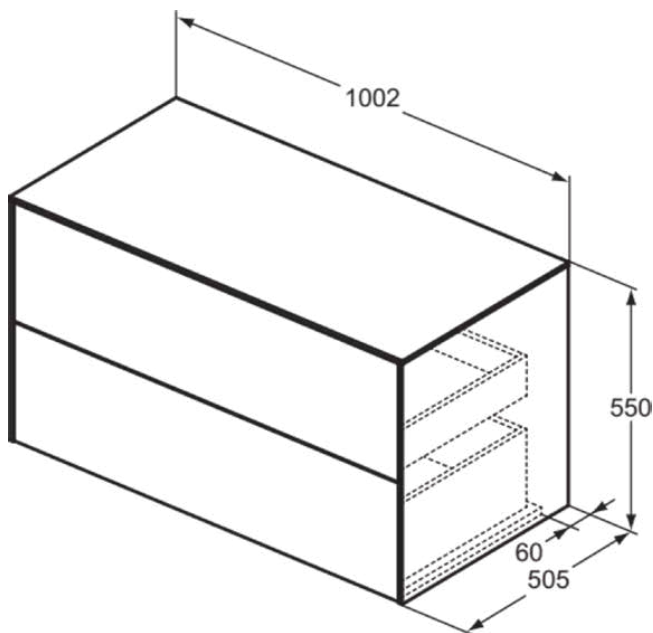

CONCA

T4323Y1

CONCA | Waschtisch-Unterschrank 1002x505x550 mm in weiß matt lackiert, 2 Schubladen | Vollauszug, Push-to-open, SoftClosing, Vormontiert, Nachhaltig gewonnenes Holz, Echtholz furnier

Bild & Zeichnung

Allgemeine Informationen

Produktkategorie:	Möbel
Produktart:	Waschtisch-Unterschrank
Marke:	Ideal Standard
Kollektion:	CONCA
Designer:	Palomba Serafini Associati
Colour:	Y1 - Weiß Matt Lackiert
Oberflächenveredelung:	Matt
Maximale Höhe (mm):	550
Maximale Breite (mm):	1002
Ausladung (mm):	505
Befestigungsart:	Befestigungsset
Nettogewicht (kg):	50.00
EAN Code:	8014140464099

CONCA

T4323Y1

CONCA | Waschtisch-Unterschrank 1002x505x550 mm in weiß matt lackiert, 2 Schubladen | Vollauszug, Push-to-open, SoftClosing, Vormontiert, Nachhaltig gewonnenes Holz, Echtholz furnier

Produktspezifikationen