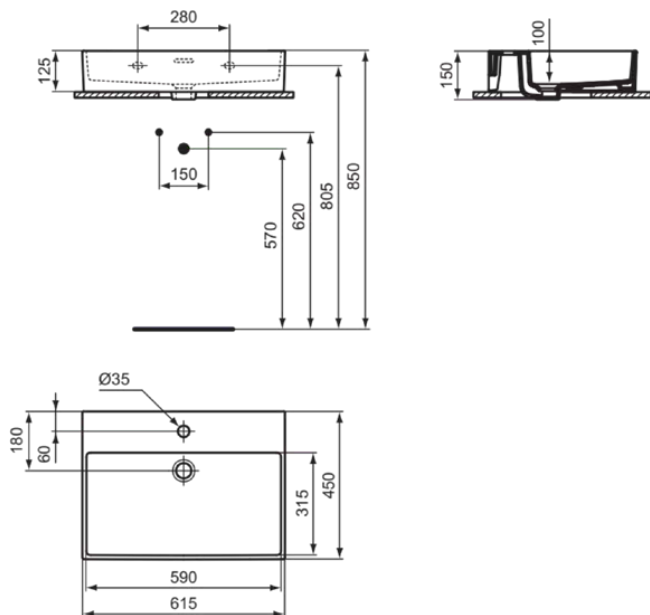

EXTRA

R053601

EXTRA | Waschtisch 615x450x150 mm in weiß glänzend, 1 Hahnloch, mit Überlauf | Platzsparender Waschtisch

Bild & Zeichnung

Allgemeine Informationen

Produktkategorie:	Waschtische
Produktart:	Waschtisch
Marke:	Ideal Standard
Kollektion:	EXTRA
Designer:	Palomba Serafini Associati
Colour:	01 - Weiß Glänzend
Oberflächenveredelung:	glänzend
Maximale Höhe (mm):	150
Maximale Breite (mm):	615
Ausladung (mm):	450
Befestigungsart:	Befestigungsschrauben
Nettogewicht (kg):	15.10
EAN Code:	3391500592360

Features

Platzsparender Waschtisch

Produktstandards & Zertifikate

Normen:	EN 14688
---------	----------

Produktspezifikationen

Antibakterielle Oberfläche SmartGuard:	No
Farbcode:	01
Farbbeschreibung:	weiß glänzend
Eckmodell:	Nein
Geschliffene Rückseite(n):	Nein
Geschliffene Unterseite:	Nein
Barrierefreies Produkt:	Nein
Mit Kettenöse:	Nein
Material:	Keramik
Materialspezifikation:	Feinfeuerton
Anzahl von Hahnlöchern je Waschbecken:	1
Anzahl von Waschbecken:	1
Sichtbarer Überlauf:	Ja
PVD Technologie:	Nein
Pladsbesparende model:	Nein
Ablagefläche:	Hinten
Oberflächenveredelung:	glänzend
Position des Hahnlochs:	Mitte
Form des Überlaufs:	Geschlitzt
Mit Rückwand:	Nein
Mit Verschlussstopfen:	Nein

EXTRA

R053601

EXTRA | Waschtisch 615x450x150 mm in weiß glänzend, 1 Hahnloch, mit Überlauf | Platzsparender Waschtisch

Produktspezifikationen

Mit Überlauf:	Ja
Mit Siphon:	Nein
Befestigungsart:	Befestigungsschrauben
Montageart:	wandhängend