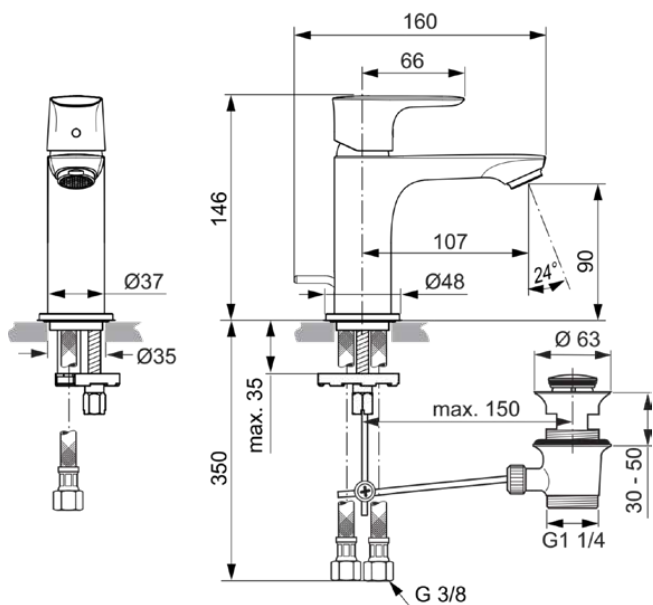

CONNECT AIR

A7007AA

CONNECT AIR | Waschtischarmatur 48x160x146 mm, 107 mm vertikaler Abstand bis Mitte Auslauf in chrom, 5 l/min (3 bar), mit Ablaufgarnitur | EasyFix, EPD, SmartShine Oberfläche

Bild & Zeichnung

Allgemeine Informationen

Produktkategorie:	Waschtischarmaturen
Produktart:	Waschtischarmatur
Marke:	Ideal Standard
Kollektion:	CONNECT AIR
Designer:	Ideal Standard
Colour:	AA - Chrom
Oberflächenveredelung:	glänzend
Maximale Höhe (mm):	146
Maximale Breite (mm):	48
Ausladung (mm):	160
Befestigungsart:	EasyFix
Nettogewicht (kg):	1.30
EAN Code:	4015413340632

Produktspezifikationen

Anzahl der Rosette(n):	1
Anzahl der Griffe:	1
BlueStart Technologie:	Nein
Farbcode:	AA
Farbbeschreibung:	chrom
Cool Body Technologie:	Nein
DVGW-Eigensicher:	Nein
Easy-Fix Technologie:	Ja
Griff-Anwendung:	Volumen & Temperaturkontrolle
Griffposition:	Oben
IdealPure Technologie:	Nein
Mit Kettenöse:	Nein
Integrierte Elektronik:	Nein
Niederdruckmodell:	Nein

CONNECT AIR

A7007AA

CONNECT AIR | Waschtischarmatur 48x160x146 mm, 107 mm vertikaler Abstand bis Mitte Auslauf in chrom, 5 l/min (3 bar), mit Ablaufgarnitur | EasyFix, EPD, SmartShine Oberfläche

Produktspezifikationen