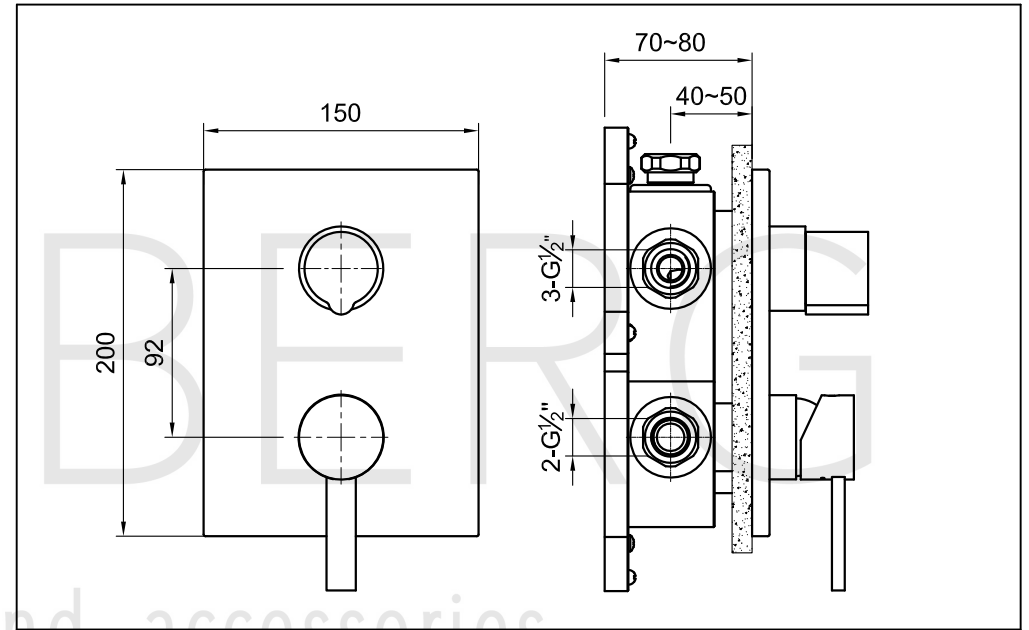

STEINBERG

Fertigmontageset

Art.Nr.120 2202 1

Installation

Technische Zeichnung

Explosionszeichnung