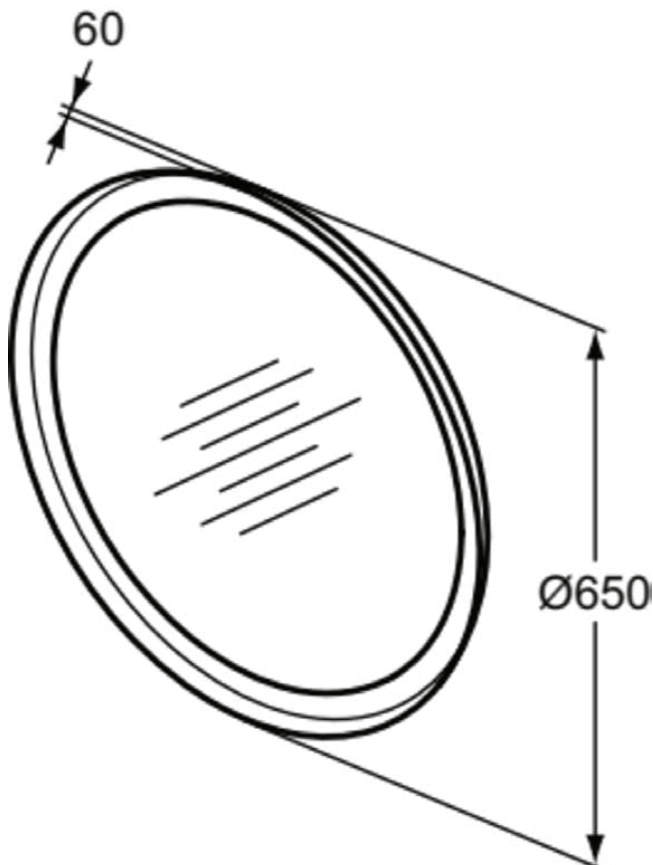

CONCA

T4131BH

CONCA | Spiegel mit Licht 650x60x650 mm in neutral | Netzbetrieb

Bild & Zeichnung

Allgemeine Informationen

Produktkategorie:	Spiegel
Produktart:	Spiegel mit Licht
Marke:	Ideal Standard
Kollektion:	CONCA
Designer:	Palomba Serafini Associati
Colour:	BH - Neutral
Oberflächenveredelung:	glänzend
Maximale Höhe (mm):	650
Maximale Breite (mm):	650
Ausladung (mm):	60
Nettogewicht (kg):	9.80
EAN Code:	8014140463276

CONCA

T4131BH

CONCA | Spiegel mit Licht 650x60x650 mm in neutral | Netzbetrieb

Produktspezifikationen

Art der Stromversorgung:	Netzbetrieb
Mit Anti-Beschlagfunktion:	Nein
Mit Zierrahmen:	Ja
Mit Dimmfunktion:	Nein
Mit Beleuchtung:	Nein
Mit Schalter:	Nein
Montageart:	wandhängend