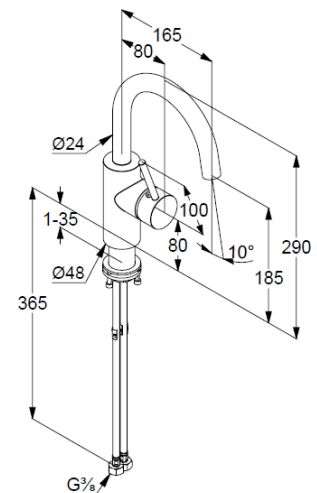

Technische Daten/ Technical Data

KLUDI BOZZ
Waschtisch-Einhandmischer
DN 15

Artikel- Nr.:
380285376

Oberfläche:
53 mattweiß

Artikeltext
Hersteller KLUDI GmbH & Co. KG
Typ: KLUDI BOZZ
Waschtisch-Einhandmischer
Artikel- Nr.: 380285376

Einhebelmischer
1-Loch Montage
geschlossener Hebel, Metall
seitliche Betätigung
schwenkbarer Auslauf (360°)
Strahlregler M21,5 PCA
Keramik-Kartusche mit Heißwasserbegrenzung
Durchflussmenge bei 3 bar 5 l/min.
flexible Druckschläuche G $\frac{3}{8}$ DVGW zugelassen
Schnell-Montagesystem

Produktabbildung/ Product picture

Maßzeichnung/ Dimensional drawing

Durchfluss/ Flow rate