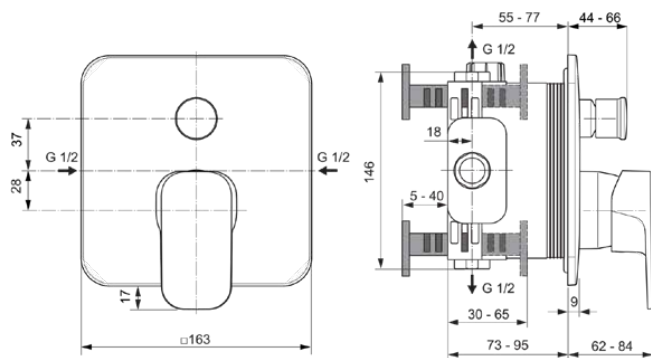

## A6340AA

TONIC II | Badearmatur UP Bausatz 2 163x62x179.5 mm in chrom, Kit 1 required (A1000), 23.0 l/min (3 bar) | Click-Technologie, EPD, SmartShine Oberfläche

### Allgemeine Informationen

Produktkategorie:	Badearmaturen
Produktart:	Badearmatur UP Bausatz 2
Marke:	Ideal Standard
Kollektion:	TONIC II
Designer:	Artefakt
Colour:	AA - Chrom
Oberflächenveredelung:	glänzend
Maximale Höhe (mm):	179.5
Maximale Breite (mm):	163
Ausladung (mm):	62 - 84
Befestigungsart:	Kit 1 benötigt
Empfohlenes Unterputz-Kit:	A1000
Nettogewicht (kg):	1.20
EAN Code:	4015413335089