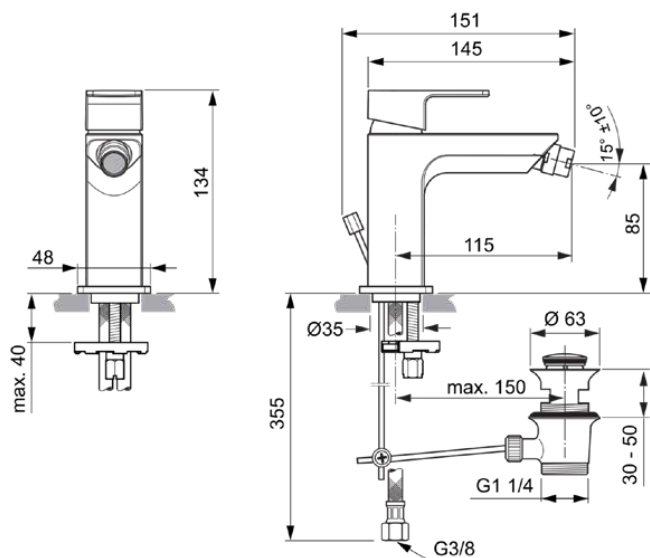

EDGE

A7118AA

EDGE | Bidet Armatur 48x151x134 mm, 115 mm vertikaler Abstand bis Mitte Auslauf in chrom, 5 l/min (3 bar), mit Ablaufgarnitur | EasyFix, Einstellbarer Auslauf, EPD, SmartShine Oberfläche

Bild & Zeichnung

Allgemeine Informationen

Produktkategorie:	Bidetarmaturen
Produktart:	Bidet Armatur
Marke:	Ideal Standard
Kollektion:	EDGE
Designer:	Ideal Standard
Colour:	AA - Chrom
Oberflächenveredelung:	glänzend
Maximale Höhe (mm):	134
Maximale Breite (mm):	48
Ausladung (mm):	151
Befestigungsart:	EasyFix
Nettogewicht (kg):	1.38
EAN Code:	4015413343718

Normen:	EN 248 EN 817 DIN 4109-1
Name des ACS-Zertifikates:	21 ACC LY 068_223

Produktspezifikationen

Anzahl der Rosette(n):	1
Anzahl der Griffe:	1
Kugelgelenk-Anschlussgewinde:	M18x1 / M16,5x1
Farbcode:	AA
Farbbeschreibung:	chrom
Griff-Anwendung:	Volumen & Temperaturkontrolle
Griffposition:	Oben
Mit Kettenöse:	Nein
Niederdruckmodell:	Nein
Material:	Metall
Material der Rosette(n):	Metall
Material des Griffs:	Metall
Material der Ablaufgarnitur:	Metall
Materialspezifikation:	Messing

EDGE

A7118AA

EDGE | Bidet Armatur 48x151x134 mm, 115 mm vertikaler Abstand bis Mitte Auslauf in chrom, 5 l/min (3 bar), mit Ablaufgarnitur | EasyFix, Einstellbarer Auslauf, EPD, SmartShine Oberfläche

Produktspezifikationen