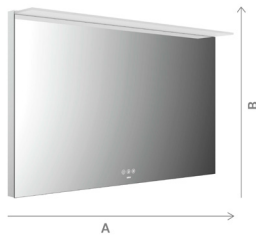

## PRODUKTINFORMATION

LED-Lichtspiegel MI 200+, mit Acryl-Lichtsegel und Touch-Bedienfeld 1.400 x 600mm (A x B)

Art.-Nr.102 1400 0600 0300

Lichtsteuerung über drei Touchsensoren in der Spiegelfläche mit den Funktionen: Ein- und Ausschalten, Helligkeit und Lichtfarbe (2.700 bis 6.500 K) in drei Stufen und stufenlos einstellbar. Indirekte Waschtischbeleuchtung, mit Heizfolie, Memoryfunktion