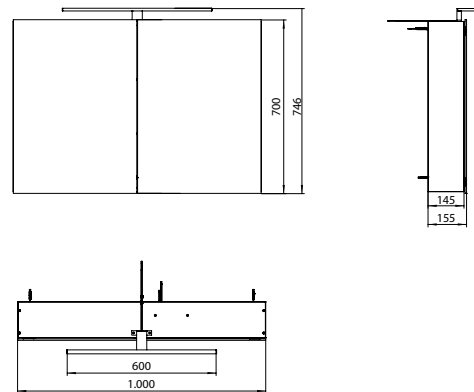

PRODUKTINFORMATION

LED-Lichtspiegelschrank mee, 1.000 mm, IP 44, 4.000 K aluminium

Art.-Nr.9498 050 52

Aufputzmodell, 2 einstellbare Ablagen, 2 Türen, 1 Steckdose, 1 Lichtschalter, Höhe: 746 mm, 600 mm
LED-Leuchte