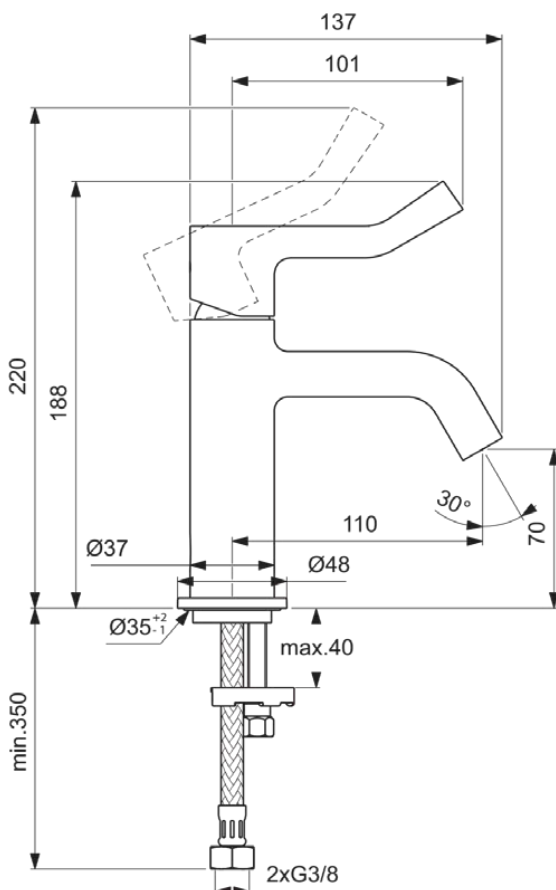

JOY

BD468A5

JOY | Waschtischarmatur 48x142.5x188 mm, 110 mm vertikaler Abstand bis Mitte Auslauf in magnetic grey, 5 l/min (3 bar), ohne Ablaufgarnitur | EasyFix, Verdeckter Strahlregler, FirmaFlow, PVD Technologie

Bild & Zeichnung

Allgemeine Informationen

Produktkategorie:	Waschtischarmaturen
Produktart:	Waschtischarmatur
Marke:	Ideal Standard
Kollektion:	JOY
Designer:	Palomba Serafini Associati
Colour:	A5 - Magnetic Grey
Oberflächenveredelung:	satın
Maximale Höhe (mm):	188
Maximale Breite (mm):	48
Ausladung (mm):	142.5
Befestigungsart:	EasyFix
Nettogewicht (kg):	1.18
EAN Code:	3800861111153

Anzahl der Rosette(n):	1
Anzahl der Griffe:	1
BlueStart Technologie:	Nein
Farbcode:	A5
Farbbeschreibung:	magnetic grey
Cool Body Technologie:	Nein
Easy-Fix Technologie:	Ja
FirmaFlow Kartusche:	Ja
Griffposition:	Oben
Mit Kettenöse:	Nein
Integrierte Elektronik:	Nein
Niederdruckmodell:	Nein
Maximaler Durchfluss bei 3 bar (l/min):	5
Maximaler Durchfluss bei 3 bar (l/min) für alle Auslässe:	5
Durchfluss bei 3 bar (l) - Auslauf:	5
PVD Technologie:	Ja
Form der Rosette(n):	Rund
Auslaufart:	Starr