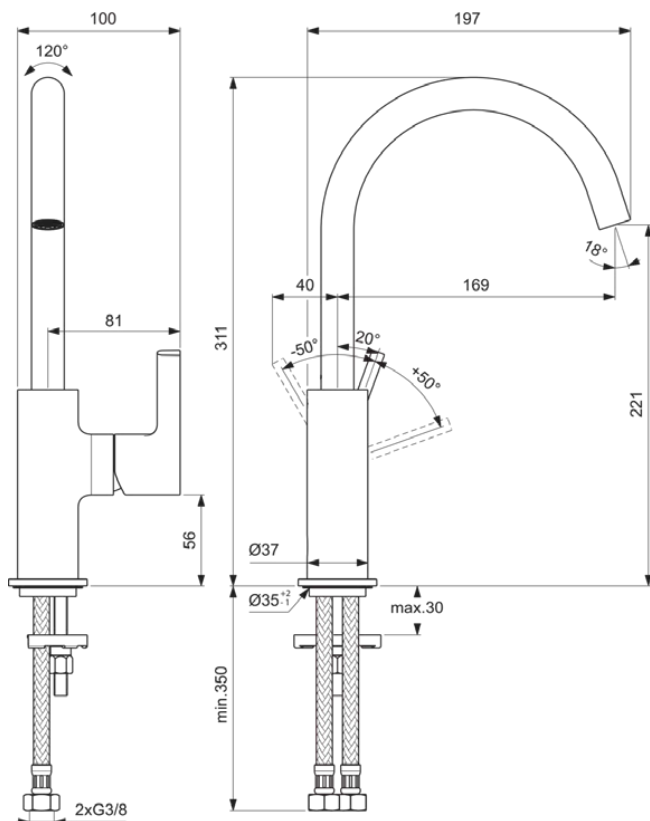

## BC778A2

JOY | Waschtischarmatur 100x197x311 mm, 169 mm vertikaler Abstand bis Mitte Auslauf in brushed gold, 5 l/min (3 bar), ohne Ablaufgarnitur | EasyFix, Verdeckter Strahlregler, EPD, FirmaFlow, PVD Technologie

### Allgemeine Informationen

Produktkategorie:	Waschtischarmaturen
Produktart:	Waschtischarmatur
Marke:	Ideal Standard
Kollektion:	JOY
Designer:	Palomba Serafini Associati
Colour:	A2 - Brushed Gold
Oberflächenveredelung:	satın
Maximale Höhe (mm):	311
Maximale Breite (mm):	100
Ausladung (mm):	197
Befestigungsart:	EasyFix
Nettogewicht (kg):	1.26
EAN Code:	3800861086857

JOY

BC778A2

JOY | Waschtischarmatur 100x197x311 mm, 169 mm vertikaler Abstand bis Mitte Auslauf in brushed gold, 5 l/min (3 bar), ohne Ablaufgarnitur | EasyFix, Verdeckter Strahlregler, EPD, FirmaFlow, PVD Technologie