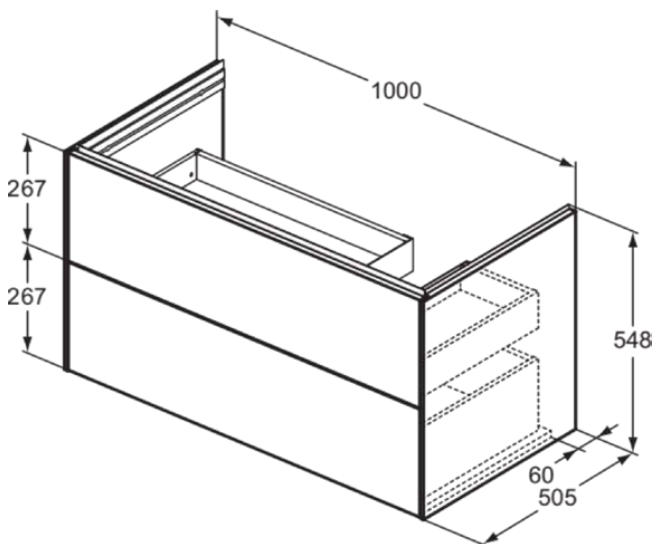

CONCA

T5581Y5

CONCA | Waschtisch-Unterschrank 1000x505x548 mm in walnuss dunkel dekor, 2 Schubladen | Vollauszug, SoftClosing, Vormontiert, Nachhaltig gewonnenes Holz, Echtholz furnier

Bild & Zeichnung

Allgemeine Informationen

Produktkategorie:	Möbel
Produktart:	Waschtisch-Unterschrank
Marke:	Ideal Standard
Kollektion:	CONCA
Designer:	Palomba Serafini Associati
Colour:	Y5 - Walnuss Dunkel Dekor
Oberflächenveredelung:	Matt
Maximale Höhe (mm):	548
Maximale Breite (mm):	1000
Ausladung (mm):	505
Befestigungsart:	Befestigungsset
Nettogewicht (kg):	0,00
EAN Code:	8014140517535

Features

	Vollauszug		SoftClosing
	Vormontiert		Nachhaltig gewonnenes Holz
	Echtholz furnier		

Downloads

- [Installation Guide](#)

Produktspezifikationen

Einzugsmechanismus:	Softclosing
Farbcode:	Y5
Farbbeschreibung:	walnuss dunkel dekor
Eckmodell:	Nein
Griff(e):	Grifflos
Einstellbare Montagefüße:	Nein
Material:	Holz
Materialspezifikation (Korpus):	MFC
Anzahl der Türen (gesamt):	0
Anzahl der Türen (links öffnend):	0
Anzahl der Türen (rechts öffnend):	0
Anzahl der Auszüge (gesamt):	2
Anzahl der externen Auszüge:	2
Anzahl der internen Auszüge:	0
Anzahl der offenen Fächer:	0
Anzahl der Rolltüren:	0