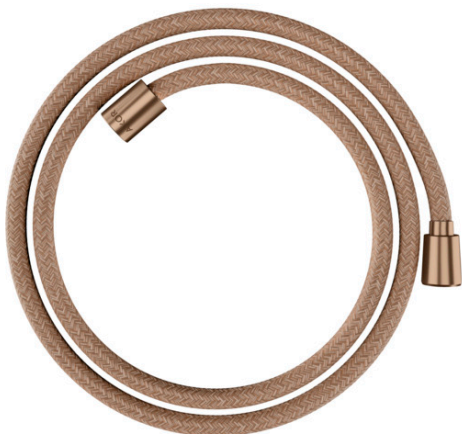

AXOR ShowerSolutions

Textilbrauseschlauch 1,60 m mit konischer und zylindrischer Mutter

Oberfläche: **Brushed Red Gold** Artikelnummer: **28259310**

Merkmale

- hochwertiger Textilschlauch mit Umflechtung
- Schlauchlänge: 1,60 m
- brauseseitiger Drehwirbel gegen lästiges Verdrehen des Brauseschlauches
- knickgeschützt
- wasserfestes und wasserabweisendes Material
- die Garne sind aus recyceltem PET hergestellt
- einzigartiges Design mit mehrfarbig geflochtenen Garnen
- warmes, baumwollähnliches Material, das sich angenehm anfühlt
- spülmaschinenfest bis 60°C
- Mutter Brauseschlauch: 1x konische Mutter, 1x zylindrische Mutter
- Anschlussgewinde: G ½

Produktabbildung