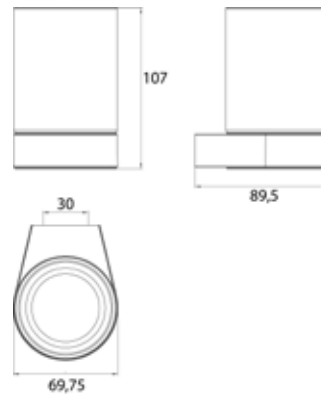

PRODUKTINFORMATION

Glashalter chrom

Art.-Nr.2720 001 00

Kristallglas, klar