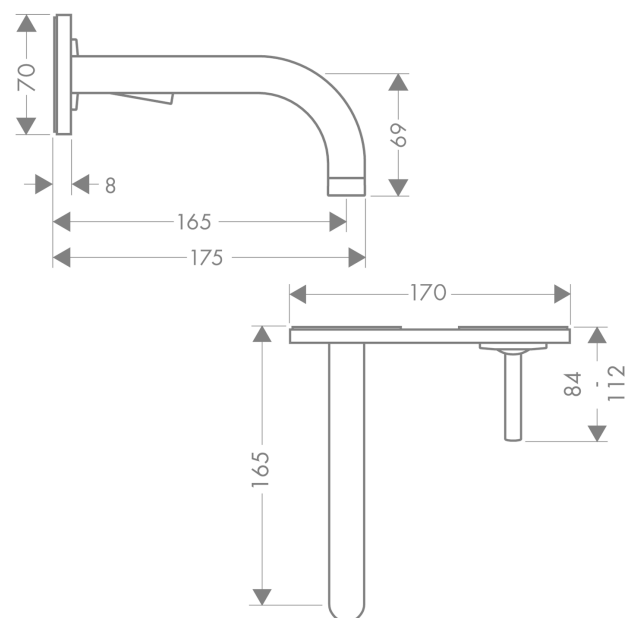

### Einhebel-Waschtischmischer Unterputz für Wandmontage mit Auslauf 165 mm und Platte

Oberfläche: **Polished Black Chrome** Artikelnummer: **38112330**

#### Merkmale

- besteht aus: Einhebel-Waschtischmischer Unterputz für Wandmontage, Ablaufgarnitur
- Ausladung: 165 mm
- Griffvariante: Pingriff
- Strahlart: Normalstrahl
- maximale Durchflussmenge bei 3 bar: 5 l/min
- Keramikmischsystem
- für Durchlauferhitzer geeignet
- unverschleißbare Ablaufgarnitur
- Anschlussart: Grundkörper
- Anschlussgröße: DN15
- Griff rechts oder links positionierbar, abhängig von der Installation des Grundkörpers
- EU-Taxonomie: max. 6 l/min - wesentlicher Beitrag (SC) möglich
- DVGW DW-6512CQ0622
- PA-IX 18117/IO

#### Maßzeichnung

## AXOR Uno

Einhebel-Waschtismischer Unterputz für Wandmontage mit Auslauf 165 mm und Platte

Oberfläche: **Polished Black Chrome** Artikelnummer: **38112330**