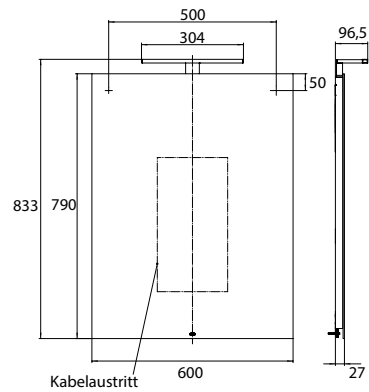

PRODUKTINFORMATION

LED-Lichtspiegel mee, 600 x 790 mm spiegel

Art.-Nr.4496 000 02