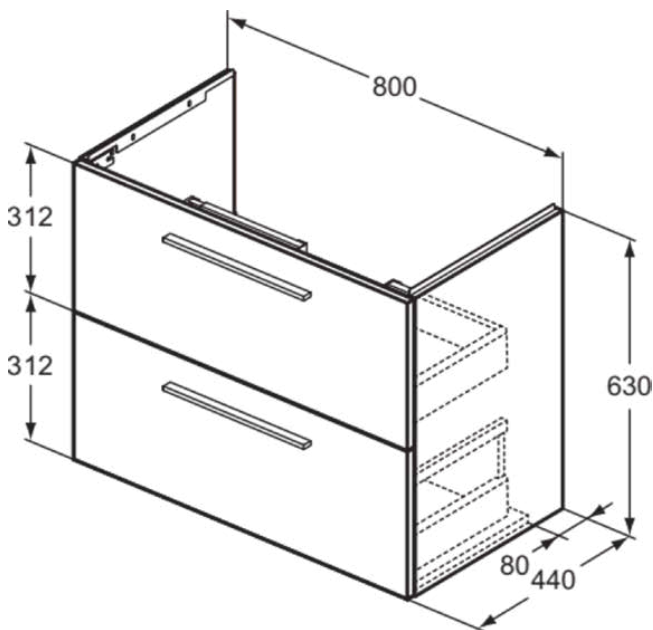

### Allgemeine Informationen

Produktkategorie:	Möbel
Produktart:	Waschtisch-Unterschrank
Marke:	Ideal Standard
Kollektion:	I.LIFE A
Designer:	Palomba Serafini Associati
Colour:	NG - Greige Matt
Oberflächenveredelung:	Matt
Maximale Höhe (mm):	630
Maximale Breite (mm):	800
Ausladung (mm):	440
Befestigungsart:	Befestigungsset
Nettogewicht (kg):	30.00
EAN Code:	8014140493532