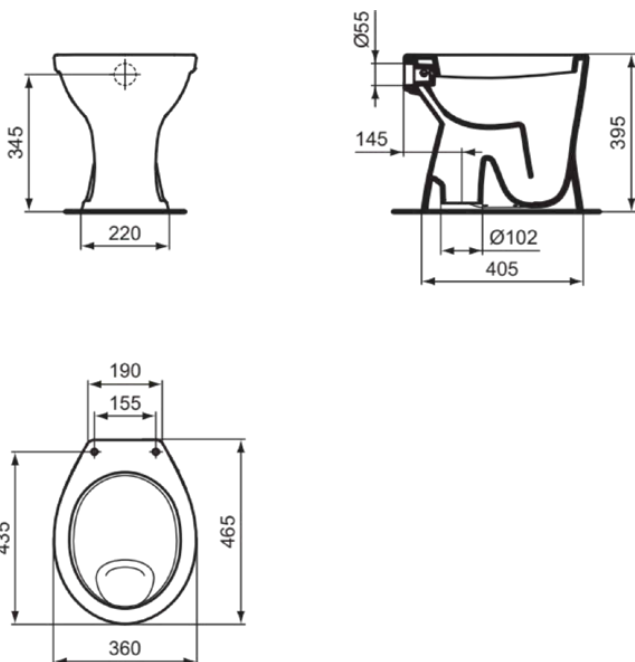

EUROVIT

V313101

EUROVIT | Stand-WC 360x465x395 mm in weiß glänzend, CL1 Vollspülung 5.9 - 6 l/min | CL1

Bild & Zeichnung

Allgemeine Informationen

Produktkategorie:	Toiletten
Produktart:	Stand-WC
Marke:	Ideal Standard
Kollektion:	EUROVIT
Designer:	Ideal Standard
Colour:	01 - Weiß Glänzend
Oberflächenveredelung:	glänzend
Maximale Höhe (mm):	395
Maximale Breite (mm):	360
Ausladung (mm):	465
Befestigungsart:	Befestigungsset
Nettogewicht (kg):	15.50
EAN Code:	8595095920514

Funktionen

CL1	CL1: 5.9 - 6 l/min
-----	--------------------

Downloads

- [EPD](#)
- [Spare Parts List](#)

Produktstandards & Zertifikate

Normen:	EN 997
Declaration of Performance classification (DoP):	CL1-6AC

Produktspezifikationen

CL1 Vollspülung maximal (Liter):	6
CL1 Vollspülung minimal (Liter):	5.9
Kindertoilette:	Nein
Farbcode:	01
Farbbeschreibung:	weiß glänzend
Verdeckte Befestigung:	Nein
Spülart:	Tiefspül-WC
Barrierefreies Produkt:	Nein
Material:	Keramik
Materialspezifikation:	Glasiertes Porzellan
Position des Auslass:	Mitte
Sichtbarkeit des Auslass:	Verdeckt
PVD Technologie:	Nein
Position des Wasserzulaufs:	Hinten
Erhöhte Ausführung:	Nein
Oberflächenveredelung:	glänzend
Art des Wasserzulaufs:	Verdeckt

EUROVIT

V313101

EUROVIT | Stand-WC 360x465x395 mm in weiß glänzend, CL1 Vollspülung 5.9 - 6 l/min | CL1

Produktspezifikationen

Mit Bidetfunktion:	Nein
Mit Hygieneausparung / fester Toilettensitz:	Nein
Mit Geruchsabsaugung:	Nein
Befestigungsart:	Befestigungsset
Montageart:	Boden