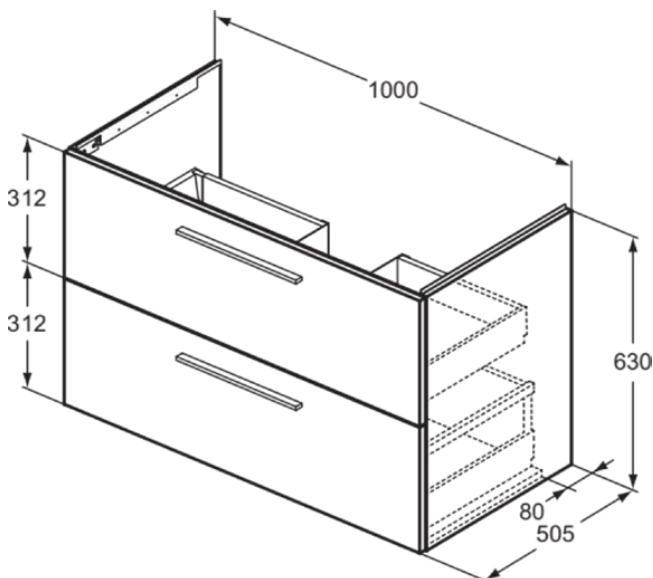

I.LIFE B

T5276NF

I.LIFE B | Waschtisch-Unterschrank 1000x505x630 mm in sandbeige matt, 2 Schubladen | SoftClosing, Nachhaltig gewonnenes Holz

Bild & Zeichnung

Allgemeine Informationen

Produktkategorie:	Möbel
Produktart:	Waschtisch-Unterschrank
Marke:	Ideal Standard
Kollektion:	I.LIFE B
Designer:	Palomba Serafini Associati
Colour:	NF - Sandbeige Matt
Oberflächenveredelung:	Matt
Maximale Höhe (mm):	630
Maximale Breite (mm):	1000
Ausladung (mm):	505
Befestigungsart:	Befestigungsset
Nettogewicht (kg):	38.84
EAN Code:	8014140494522

Funktionen

SoftClosing

Nachhaltig gewonnenes Holz

Downloads

- [Installation Guide](#)
- [Spare Parts List](#)

Produktspezifikationen

Einzugsmechanismus:	Softclosing
Farbcode:	NF
Farbbeschreibung:	sandbeige matt
Eckmodell:	Nein
Vollauszug:	Ja
Griff(e):	Benötigt
Einstellbare Montagefüße:	Nein
Material:	Holz
Materialspezifikation (Korpus):	Melamin-Spanplatte (MFC)
Anzahl der Türen (gesamt):	0
Anzahl der Türen (links öffnend):	0
Anzahl der Türen (rechts öffnend):	0
Anzahl der Auszüge (gesamt):	2
Anzahl der externen Auszüge:	2
Anzahl der internen Auszüge:	0
Anzahl der offenen Fächer:	0
Anzahl der Rolltüren:	0
Anzahl der Ablagen:	0
Anzahl der Schiebetüren:	0
Anzahl der Schwingtüren:	0
Auszugsmechanismus:	Push-Pull