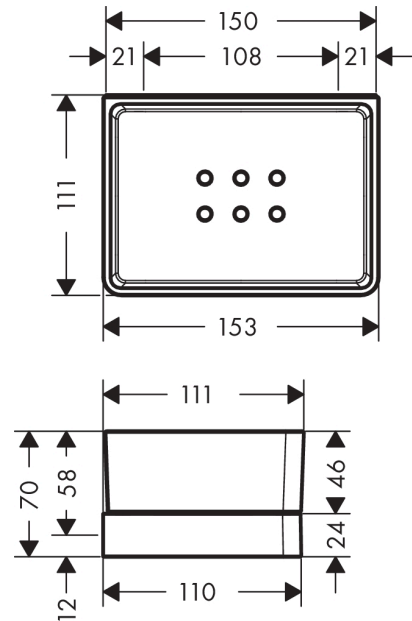

### Ablage 150/70 für Dusche

Oberfläche: **Brushed Red Gold** Artikelnummer: **42802310**

#### Merkmale

- Wandmontage
- bei Installation auf einer Reling ist das Adapterset # 42870XXX erforderlich
- Material Halteelement: Metall
- Material Ablage: Glas
- mit Ablauföchern
- mit Befestigungsmaterial
- verdeckte Befestigung
- Bohrabstand: 108 mm
- Durchmesser Bohrloch: 6 mm
- für Dusche geeignet

#### Maßzeichnung

**AXOR Universal Softsquare**  
**Ablage 150/70 für Dusche**  
Oberfläche: **Brushed Red Gold**

Artikelnummer: **42802310**