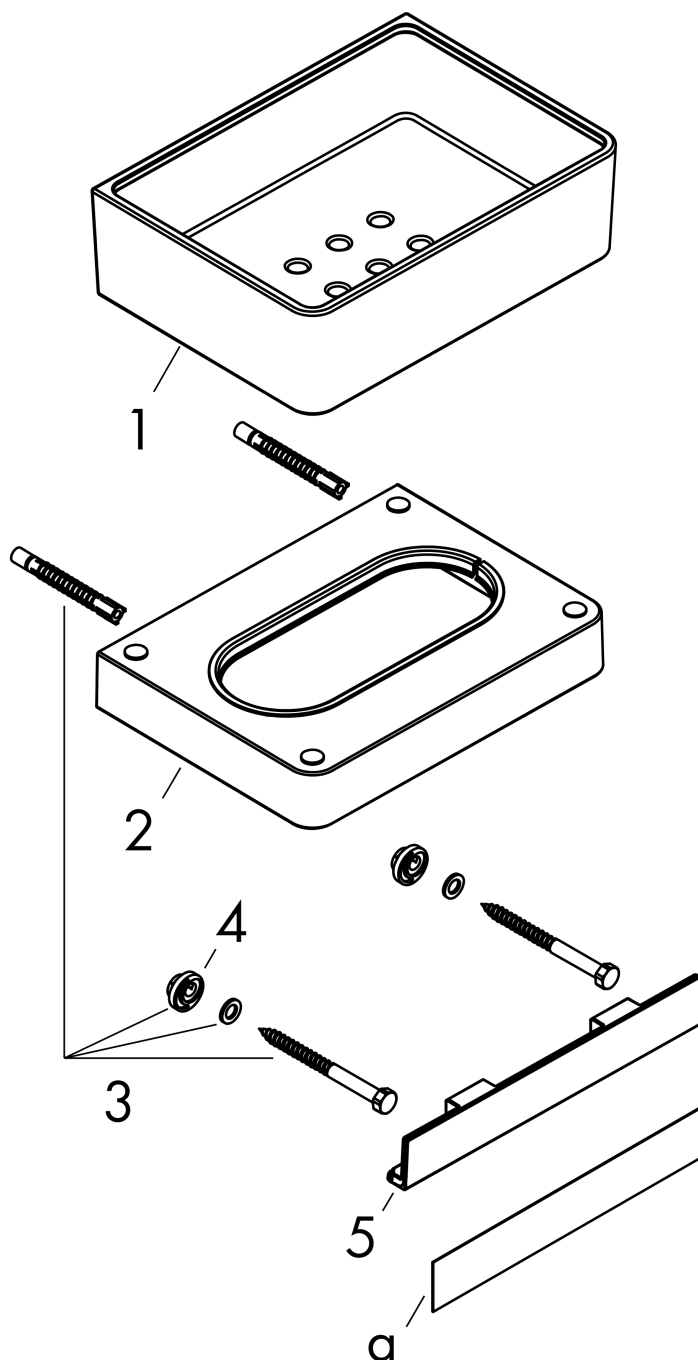

AXOR Universal Softsquare
Ablage 150/70 für Dusche
Oberfläche: **Brushed Red Gold**

Artikelnummer: **42802310**

Explosionszeichnung

Baujahr: >11/16

AXOR Universal Softsquare

Ablage 150/70 für Dusche

Oberfläche: **Brushed Red Gold**

Artikelnummer: **42802310**

Ersatzteilliste

Baujahr: >11/16

Pos.		Artikelnummer	PG	VE
1	Seifenschale	92423000	15	1
2	Halteelement	92424310	98	1
3	Befestigungsteile	92841000	3	1
4	Excenterbuchse	97604000	3	1
5	Abdeckung	92427310	98	1
a	Abdeckung	42890310	98	1
b	Adapter Set	42870310	98	1
c	Abdeckkappen-Set	42871310	98	1
d	Befestigungssatz für zweiseitige Glasmontage	42841000	98	1