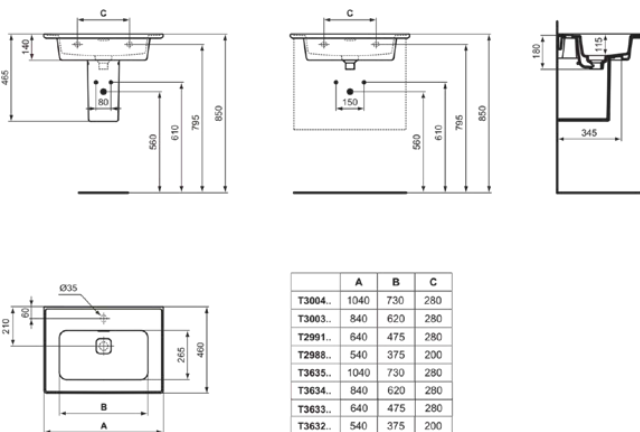

STRADA II

T298801

STRADA II | Möbelwaschtisch 540x460x190 mm in weiß glänzend, 1 Hahnloch, mit Überlauf

Bild & Zeichnung

Allgemeine Informationen

Produktkategorie:	Waschtische
Produktart:	Möbelwaschtisch
Marke:	Ideal Standard
Kollektion:	STRADA II
Designer:	Studio Levien
Colour:	01 - Weiß Glänzend
Oberflächenveredelung:	glänzend
Maximale Höhe (mm):	190
Maximale Breite (mm):	540
Ausladung (mm):	460
Nettogewicht (kg):	14.00
EAN Code:	8014140448631

Downloads

- EPD

Produktstandards & Zertifikate

Normen:	EN 14688
Declaration of Performance classification (DoP):	CL25

Produktspezifikationen

Farbcode:	01
Farbbeschreibung:	weiß glänzend
Eckmodell:	Nein
Geschliffene Unterseite:	Nein
Barrierefreies Produkt:	Nein
Mit Kettenöse:	Nein
Material:	Keramik
Materialspezifikation:	Feinfeuerton
Anzahl von Hahnlöchern je Waschbecken:	1
Anzahl von Waschbecken:	1
Sichtbarer Überlauf:	Ja
PVD Technologie:	Nein
Pladsbesparende model:	Nein
Ablagefläche:	Hinten
Oberflächenveredelung:	glänzend
Position des Hahnlochs:	Mitte
Form des Überlaufs:	Geschlitzt
Mit Rückwand:	Nein
Mit Verschlussstopfen:	Nein
Mit Überlauf:	Ja
Mit Siphon:	Nein
Montageart:	wandhängend