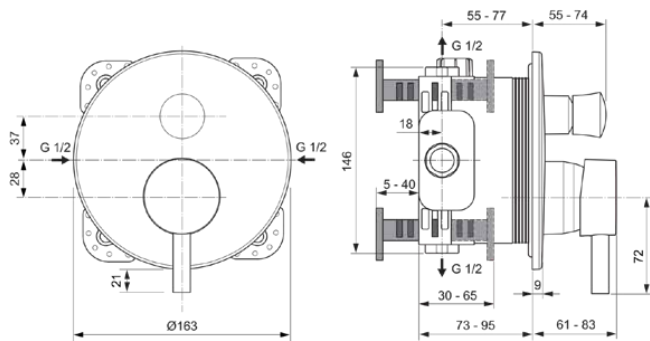

CERALINE

A7389XG

CERALINE | Badearmatur UP Bausatz 2 163x61x184 mm in schwarz, Kit 1 required (A1000), 23.0 l/min (3 bar) | Click-Technologie, EPD

Bild & Zeichnung

Allgemeine Informationen

Produktkategorie:	Badearmaturen
Produktart:	Badearmatur UP Bausatz 2
Marke:	Ideal Standard
Kollektion:	CERALINE
Designer:	Ideal Standard
Colour:	XG - Schwarz
Oberflächenveredelung:	Matt
Maximale Höhe (mm):	184
Maximale Breite (mm):	163
Ausladung (mm):	61 - 83
Befestigungsart:	Kit 1 benötigt
Empfohlenes Unterputz-Kit:	A1000
Nettogewicht (kg):	0.92
EAN Code:	3800861101291

Anzahl der Rosette(n):	1
Anzahl der Griffe:	1
Farbcode:	XG
Farbbeschreibung:	schwarz
Cool Body Technologie:	Nein
Absperrbare S-Anschlüsse:	Nein
Einstellbar Spülzeit:	Nein
Griff-Anwendung:	Volumen & Temperaturkontrolle
Griffposition:	Vorderseite
Material:	Metall
Material der Rosette(n):	Kunststoff
Material des Griffs:	Metall
Materialspezifikation:	Messing
Maximaler Durchfluss bei 3 bar (l/min):	23.0
Maximaler Durchfluss bei 3 bar (l/min) für alle Auslässe:	23/23

CERALINE

A7389XG

CERALINE | Badearmatur UP Bausatz 2 163x61x184 mm in schwarz, Kit 1 required (A1000), 23.0 l/min (3 bar) | Click-Technologie, EPD

Produktspezifikationen

Durchfluss bei 3 bar (l) - Handbrause:	23
Durchfluss bei 3 bar (l) - Auslauf:	23
Betriebs-Höchstdruck (bar):	10
Betriebs-Mindestdruck (bar):	0.5
Geräuschgedämpfte S-Anschlüsse:	Nein
PVD Technologie:	Nein
Form der Rosette(n):	Rund
Oberflächenschutz:	beschichtet
Oberflächenveredelung:	Matt
Temperaturbegrenzer:	Ja
Griffart:	Joystick
Art der Temperaturkontrolle:	Manuelle Betätigung
Mit S-Anschlüssen:	Nein
Mit Rückschlagventil:	Nein
Mit Umstelleinheit:	Ja
Mit Rosette(n):	Ja
Mit Griff(en):	Ja
Mit Handbrause-Set:	Nein
Mit Kopfbrause:	Nein
Mit Dichtvlies:	Ja
Mit Brausekombination:	Nein
Befestigungsart:	Kit 1 benötigt
Montageart:	Wandeinbau