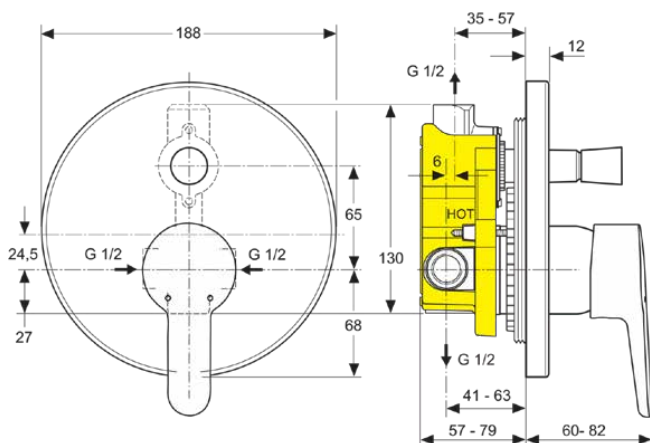

CONNECT BLUE

A5837AA

CONNECT BLUE | Badearmatur UP Bausatz 2 157x66x203 mm in chrom, Kit 1 required (A1000), 23.0 l/min (3 bar) | EPD, SmartShine Oberfläche

Bild & Zeichnung

Allgemeine Informationen

Produktkategorie:	Badearmaturen
Produktart:	Badearmatur UP Bausatz 2
Marke:	Ideal Standard
Kollektion:	CONNECT BLUE
Designer:	Ideal Standard
Colour:	AA - Chrom
Oberflächenveredelung:	glänzend
Maximale Höhe (mm):	203
Maximale Breite (mm):	157
Ausladung (mm):	66 - 88
Befestigungsart:	Kit 1 benötigt
Empfohlenes Unterputz-Kit:	A1000
Nettogewicht (kg):	0.57
EAN Code:	4015413320375

Funktionen

Downloads

- [EPD](#)
- [Declaration of Conformity](#)
- [Installation Guide](#)

Produktstandards & Zertifikate

Normen:	EN 817
---------	--------

Produktspezifikationen

Anzahl der Rosette(n):	1
Anzahl der Griffe:	1
Farbcode:	AA
Farbbeschreibung:	chrom
Cool Body Technologie:	Nein
Absperrbare S-Anschlüsse:	Nein
Einstellbar Spülzeit:	Nein
Griffposition:	Vorderseite
Material:	Metall
Material der Rosette(n):	Kunststoff
Materialspezifikation:	Messing
Maximaler Durchfluss bei 3 bar (l/min):	23.0
Maximaler Durchfluss bei 3 bar (l/min) für alle Auslässe:	23/20.5
Durchfluss bei 3 bar (l) - Handbrause:	23
Durchfluss bei 3 bar (l) - Auslauf:	20.5

CONNECT BLUE

A5837AA

CONNECT BLUE | Badearmatur UP Bausatz 2 157x66x203 mm in chrom, Kit 1 required (A1000), 23.0 l/min (3 bar) | EPD, SmartShine Oberfläche

Produktspezifikationen

Betriebs-Höchstdruck (bar):	10
Betriebs-Mindestdruck (bar):	0.5
Geräuschgedämpfte S-Anschlüsse:	Nein
PVD Technologie:	Nein
Form der Rosette(n):	Rund
Smartshine:	Ja
Oberflächenschutz:	verchromt
Oberflächenveredelung:	glänzend
Griffart:	Betätigungshebel
Art der Temperaturkontrolle:	Manuelle Betätigung
Mit S-Anschlüssen:	Nein
Mit Rückschlagventil:	Nein
Mit Umstellereinheit:	Ja
Mit Rosette(n):	Ja
Mit Griff(en):	Ja
Mit Handbrause-Set:	Nein
Mit Kopfbrause:	Nein
Mit Dichtvlies:	Nein
Mit Brausekombination:	Nein
Befestigungsart:	Kit 1 benötigt
Montageart:	Wandeinbau