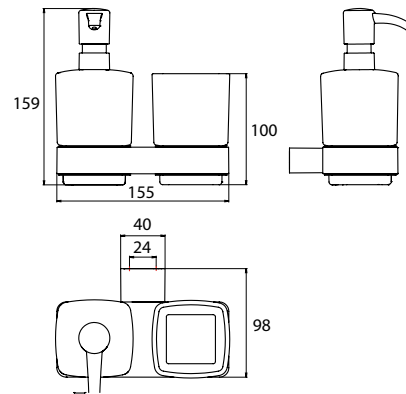

PRODUKTINFORMATION

Glashalter / Flüssigseifenspender chrom

Art.-Nr.0531 001 00

Kristallglas satiniert