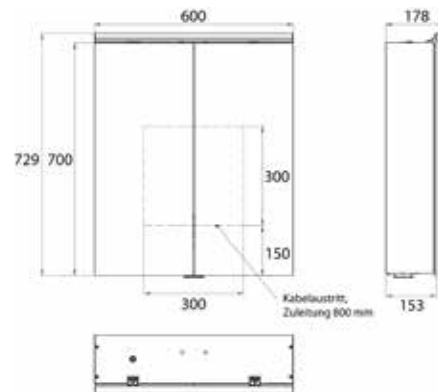

PRODUKTINFORMATION

Lichtspiegelschrank Pure 2 Classic (LED), 600 mm, IP 20, 14 W, 2.700-6.500 K aluminium

Art.-Nr.9797 055 02

Aufputzmodell, 4 stufenlos einstellbare Ablagen, 2 Türen, 2 Steckdosen, Höhe: 729 mm, mit LED-Aufsatzleuchte (Waschtischbeleuchtung, Oberlicht separat abschaltbar)