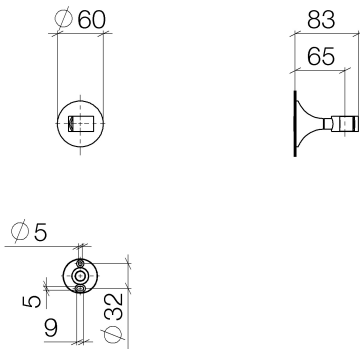

Dusche - Serienneutral
Brausehalter - platin matt
Artikelnummer: 28 050 809-06

- Rosette Ø 60 mm

platin matt

Maßzeichnung

Alle Angaben in mm / inch = mm x 0,0394

Dusche - Serienneutral
Brausehalter - platin matt
Artikelnummer: 28 050 809-06

Dusche - Serienneutral
Brausehalter - platin matt
Artikelnummer: 28 050 809-06

Weitere Oberflächenvarianten

chrom
28 050 809-00

platin
28 050 809-08

messing gebürstet
28 050 809-28

Dark Platin matt
28 050 809-99