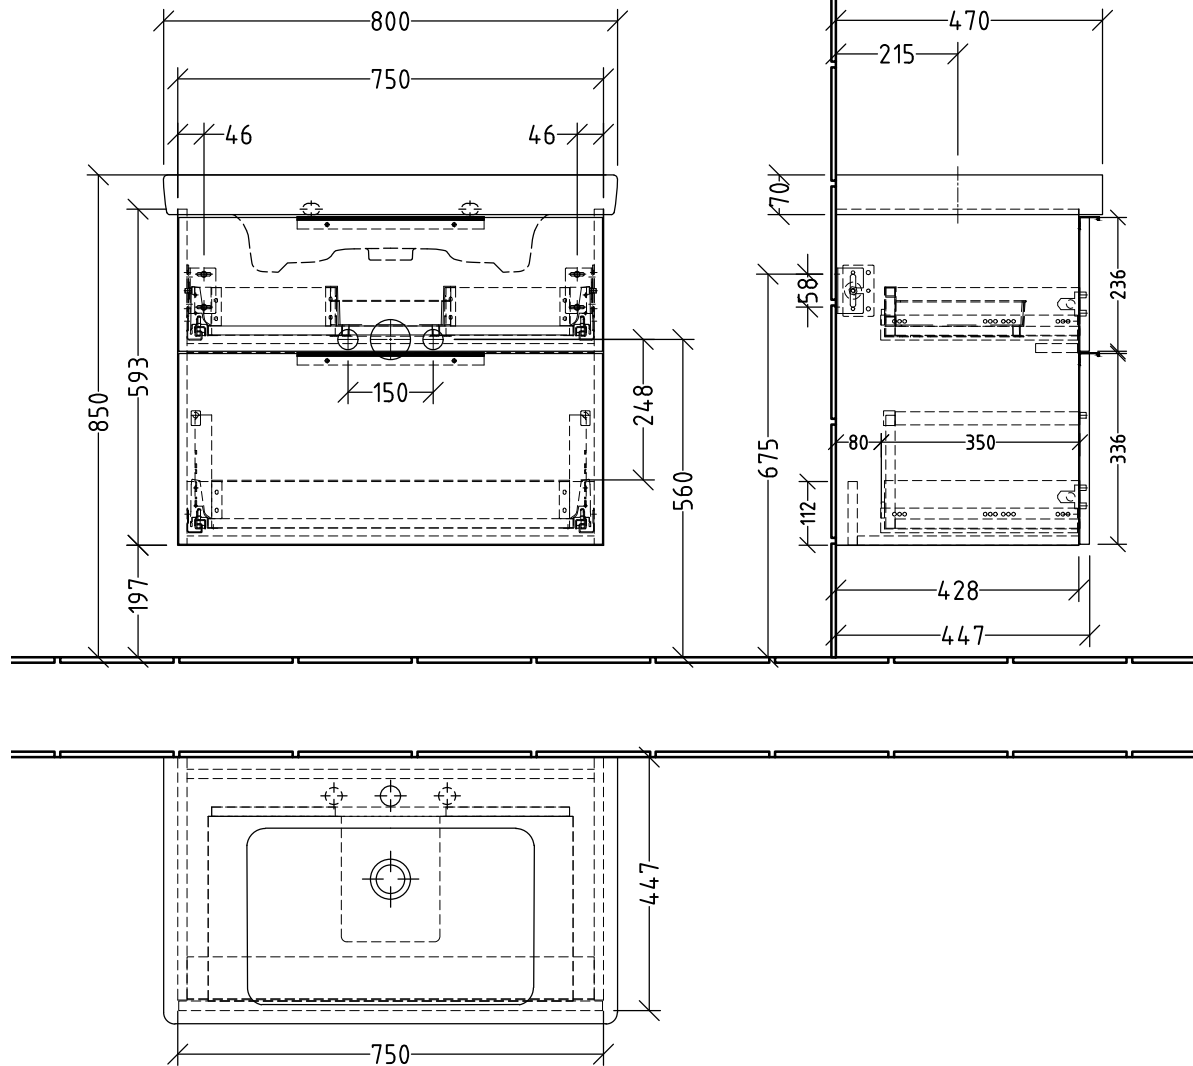

3G614 \_\_\_\_\_

zu Subway 2.0 # 7175 80/81

Siphonangaben  
vom Hersteller

**SANI PA**  
Villeroy & Boch Group

Montagezeichnung  
**3way - UM, UF**

Zeichner  
**SKJ**  
Datum  
**16.07.2018**

Alle Angaben in mm - Technische Änderungen vorbehalten.  
Diese Zeichnung ist unser geistiges Eigentum und darf ohne unsere  
Genehmigung nicht kopiert oder Dritten zugänglich gemacht werden.