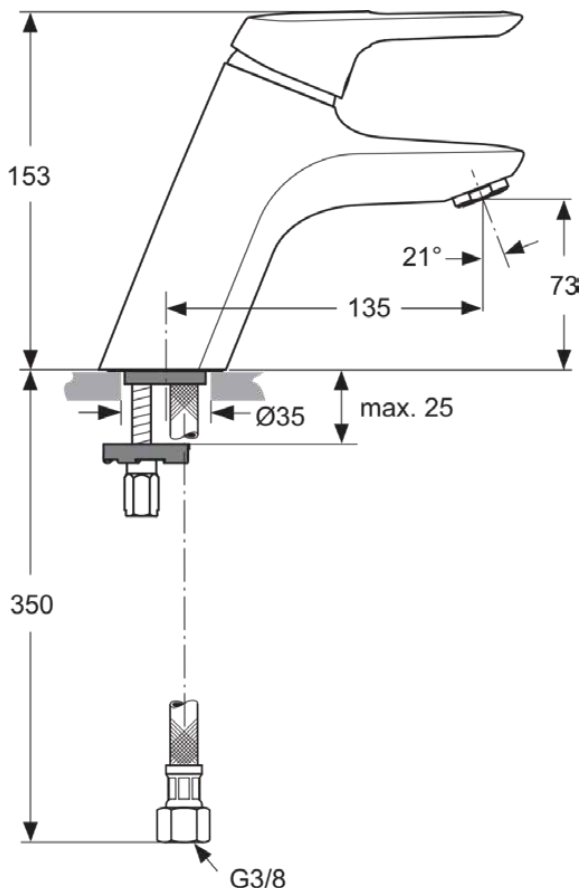

CERAMIX BLUE

A5647AA

CERAMIX BLUE | Waschtischarmatur 55x181x153 mm, 135 mm vertikaler Abstand bis Mitte Auslauf in chrom, 11 l/min (3 bar), ohne Ablaufgarnitur | EasyFix, Click-Technologie, CoolBody, EPD, FirmaFlow, IdealPure Technologie, SmartShine Oberfläche

Bild & Zeichnung

Allgemeine Informationen

Produktkategorie:	Waschtischarmaturen
Produktart:	Waschtischarmatur
Marke:	Ideal Standard
Kollektion:	CERAMIX BLUE
Designer:	Artefakt
Colour:	AA - Chrom
Oberflächenveredelung:	glänzend
Maximale Höhe (mm):	153
Maximale Breite (mm):	55
Ausladung (mm):	181
Befestigungsart:	EasyFix
Nettogewicht (kg):	1.39
EAN Code:	4015413326292

Produktspezifikationen

Anzahl der Griffe:	1
BlueStart Technologie:	Nein
Farbcode:	AA
Farbbeschreibung:	chrom
Cool Body Technologie:	Ja

CERAMIX BLUE

A5647AA

CERAMIX BLUE | Waschtischarmatur 55x181x153 mm, 135 mm vertikaler Abstand bis Mitte Auslauf in chrom, 11 l/min (3 bar), ohne Ablaufgarnitur | EasyFix, Click-Technologie, CoolBody, EPD, FirmaFlow, IdealPure Technologie, SmartShine Oberfläche