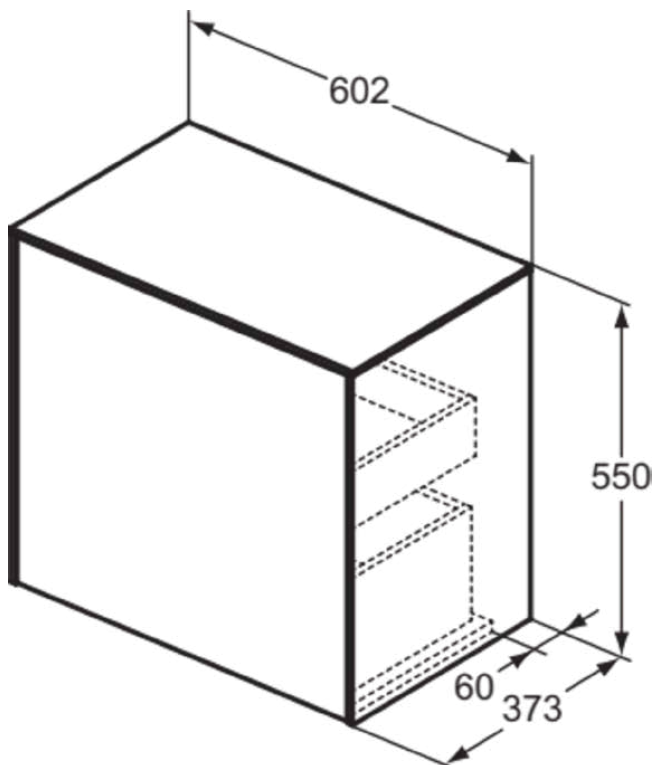

CONCA

T4317Y5

CONCA | Waschtisch-Unterschrank 602x373x550 mm in walnuss dunkel dekor, 2 Schubladen | Vollauszug, Push-to-open, SoftClosing, Platzsparend, Vormontiert, Nachhaltig gewonnenes Holz, Echtholz furnier

Bild & Zeichnung

Allgemeine Informationen

Produktkategorie:	Möbel
Produktart:	Waschtisch-Unterschrank
Marke:	Ideal Standard
Kollektion:	CONCA
Designer:	Palomba Serafini Associati
Colour:	Y5 - Walnuss Dunkel Dekor
Oberflächenveredelung:	Matt
Maximale Höhe (mm):	550
Maximale Breite (mm):	602
Ausladung (mm):	373
Befestigungsart:	Befestigungsset
Nettogewicht (kg):	30.00
EAN Code:	8014140463771