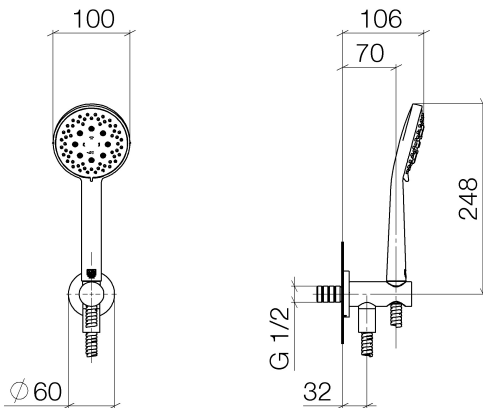

Dusche - Serienneutral

Schlauchbrausegarnitur mit integriertem Brausehalter - schwarz matt

Artikelnummer: 27 803 660-33

- Dreifach bzw. fünffach verstellbar: Normalstrahl, Softstrahl, Massagestrahl
- mit Antikalk-System
- Brauseabgang 3/8"
- Metallbrauseschlauch 1250 mm mit integriertem Verdrehenschutz
- Rosette Ø 60 mm
- Anschluss 1/2"
- Durchfluss max. 7,6 l/min
- Armaturengruppe nach DIN 4109: 1
- Eigensicher gegen Rückfließen.
- Passt zu Meta, Tara.

schwarz matt

Maßzeichnung

Alle Angaben in mm / inch = mm x 0,0394

Dusche - Serienneutral

Schlauchbrausegarnitur mit integriertem Brausehalter - schwarz matt

Artikelnummer: 27 803 660-33

Durchflussdiagramm

Dusche - Serienneutral

Schlauchbrausegarnitur mit integriertem Brausehalter - schwarz matt

Artikelnummer: 27 803 660-33

Weitere Oberflächenvarianten

chrom

27 803 660-00

platin matt

27 803 660-06

platin