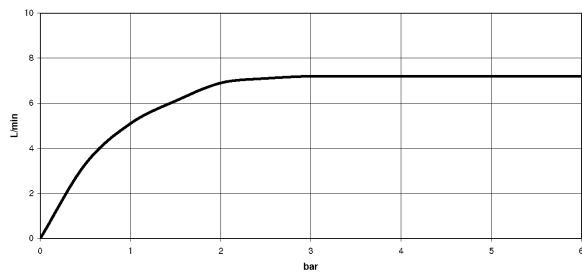

Dusche - Serienneutral

Schlauchbrausegarnitur mit integriertem Brausehalter - schwarz matt

Artikelnummer: 27 803 660-33

- Dreifach bzw. fünffach verstellbar: Normalstrahl, Softstrahl, Massagestrahl
- mit Antikalk-System
- Brauseabgang 3/8"
- Metallbrauseschlauch 1250 mm mit integriertem Verdrehenschutz
- Rosette Ø 60 mm
- Anschluss 1/2"
- Durchfluss max. 7,6 l/min
- Armaturengruppe nach DIN 4109: 1
- Eigensicher gegen Rückfließen.
- Passt zu Meta, Tara.

schwarz matt

Maßzeichnung

Alle Angaben in mm / inch = mm x 0,0394

Dusche - Serienneutral

Schlauchbrausegarnitur mit integriertem Brausehalter - schwarz matt

Artikelnummer: 27 803 660-33

Durchflussdiagramm

Dusche - Serienneutral