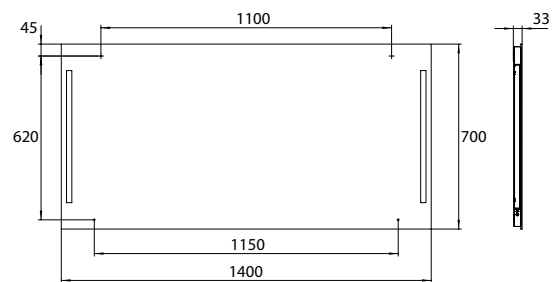

PRODUKTINFORMATION

Lichtspiegel premium, 1.400 x 700 mm spiegel

Art.-Nr.4496 000 76

ohne Schalter, LED (ca. 4.000 K)