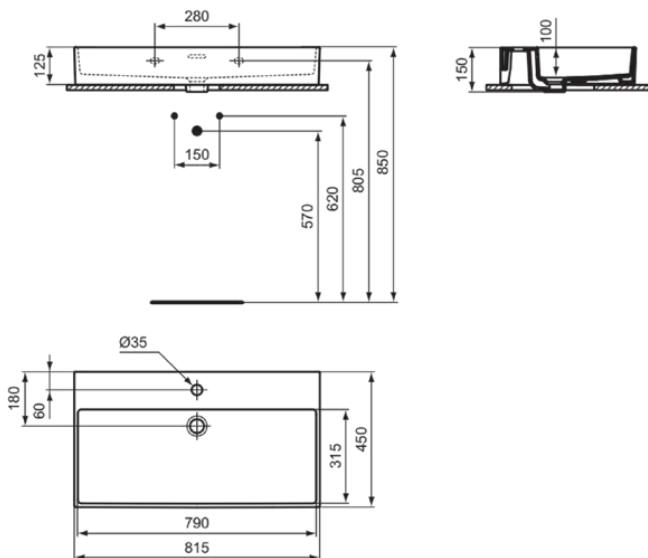

EXTRA

R0537MA

EXTRA | Waschtisch 815x450x150 mm in weiß, 1 Hahnloch, mit Überlauf | Platzsparender Waschtisch, IdealPlus

Bild & Zeichnung

Allgemeine Informationen

Produktkategorie:	Waschtische
Produktart:	Waschtisch
Marke:	Ideal Standard
Kollektion:	EXTRA
Designer:	Palomba Serafini Associati
Colour:	MA - Weiß
Oberflächenveredelung:	glänzend
Maximale Höhe (mm):	150
Maximale Breite (mm):	815
Ausladung (mm):	450
Befestigungsart:	Befestigungsschrauben
Nettogewicht (kg):	20.20
EAN Code:	3391500592407

Features

Platzsparender Waschtisch

IdealPlus

Produktstandards & Zertifikate

Normen:	EN 14688
---------	----------

Produktspezifikationen

Antibakterielle Oberfläche SmartGuard:	No
Farbcode:	MA
Farbbeschreibung:	weiß
Eckmodell:	Nein
IdealPlus Technologie:	Ja
Geschliffene Rückseite(n):	Nein
Geschliffene Unterseite:	Nein
Barrierefreies Produkt:	Nein
Mit Kettenöse:	Nein
Material:	Keramik
Materialspezifikation:	Feinfeuerton
Anzahl von Hahnlöchern je Waschbecken:	1
Anzahl von Waschbecken:	1
Sichtbarer Überlauf:	Ja
PVD Technologie:	Nein
Pladsbesparende model:	Nein
Ablagefläche:	Hinten
Oberflächenveredelung:	glänzend
Position des Hahnlochs:	Mitte
Form des Überlaufs:	Geschlitzt
Mit Rückwand:	Nein

EXTRA

R0537MA

EXTRA | Waschtisch 815x450x150 mm in weiß, 1 Hahnloch, mit Überlauf | Platzsparender Waschtisch, IdealPlus

Produktspezifikationen

Mit Verschlussstopen:	Nein
Mit Überlauf:	Ja
Mit Siphon:	Nein
Befestigungsart:	Befestigungsschrauben
Montageart:	wandhängend