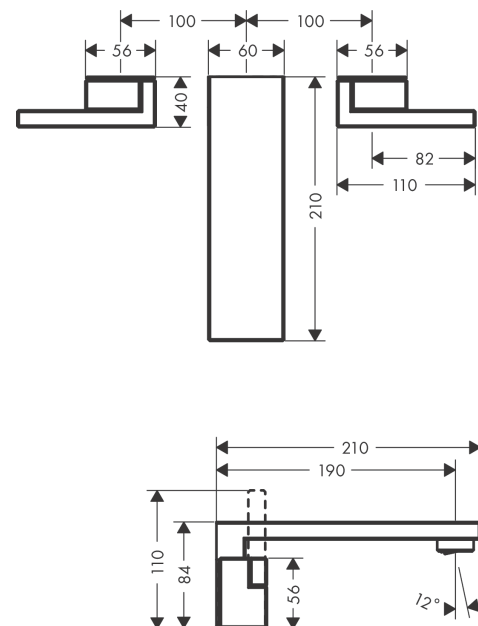

AXOR Edge

3-Loch Waschtischarmatur Unterputz für Wandmontage mit Auslauf 190 mm und Push-Open Ablaufgarnitur - Diamantschliff

Oberfläche: **Polished Black Chrome** Artikelnummer: **46061330**

Merkmale

- besteht aus: 3-Loch Waschtischarmatur, Ablaufgarnitur
- Ausladung: 190 mm
- Griffvariante: Hebelgriff
- Strahlart: Normalstrahl
- maximale Durchflussmenge bei 3 bar: 5 l/min
- Keramikventile heiß/kalt 90°
- für Durchlauferhitzer geeignet
- Push-Open Ablaufgarnitur G 1¼
- Material Ablaufventil: Metall
- Anschlussart: Grundkörper
- Anschlussgröße: DN15
- EU-Taxonomie: max. 6 l/min - wesentlicher Beitrag (SC) möglich
- DVGW NW-6501CU0232
- P-IX 29561/IO

Technologie

Zertifikate / Nachhaltigkeit

Produktabbildung

Maßzeichnung

AXOR Edge

3-Loch Waschtischarmatur Unterputz für Wandmontage mit Auslauf 190 mm und Push-Open Ablaufgarnitur - Diamantschliff

Oberfläche: **Polished Black Chrome** Artikelnummer: **46061330**

Durchflussdiagramm